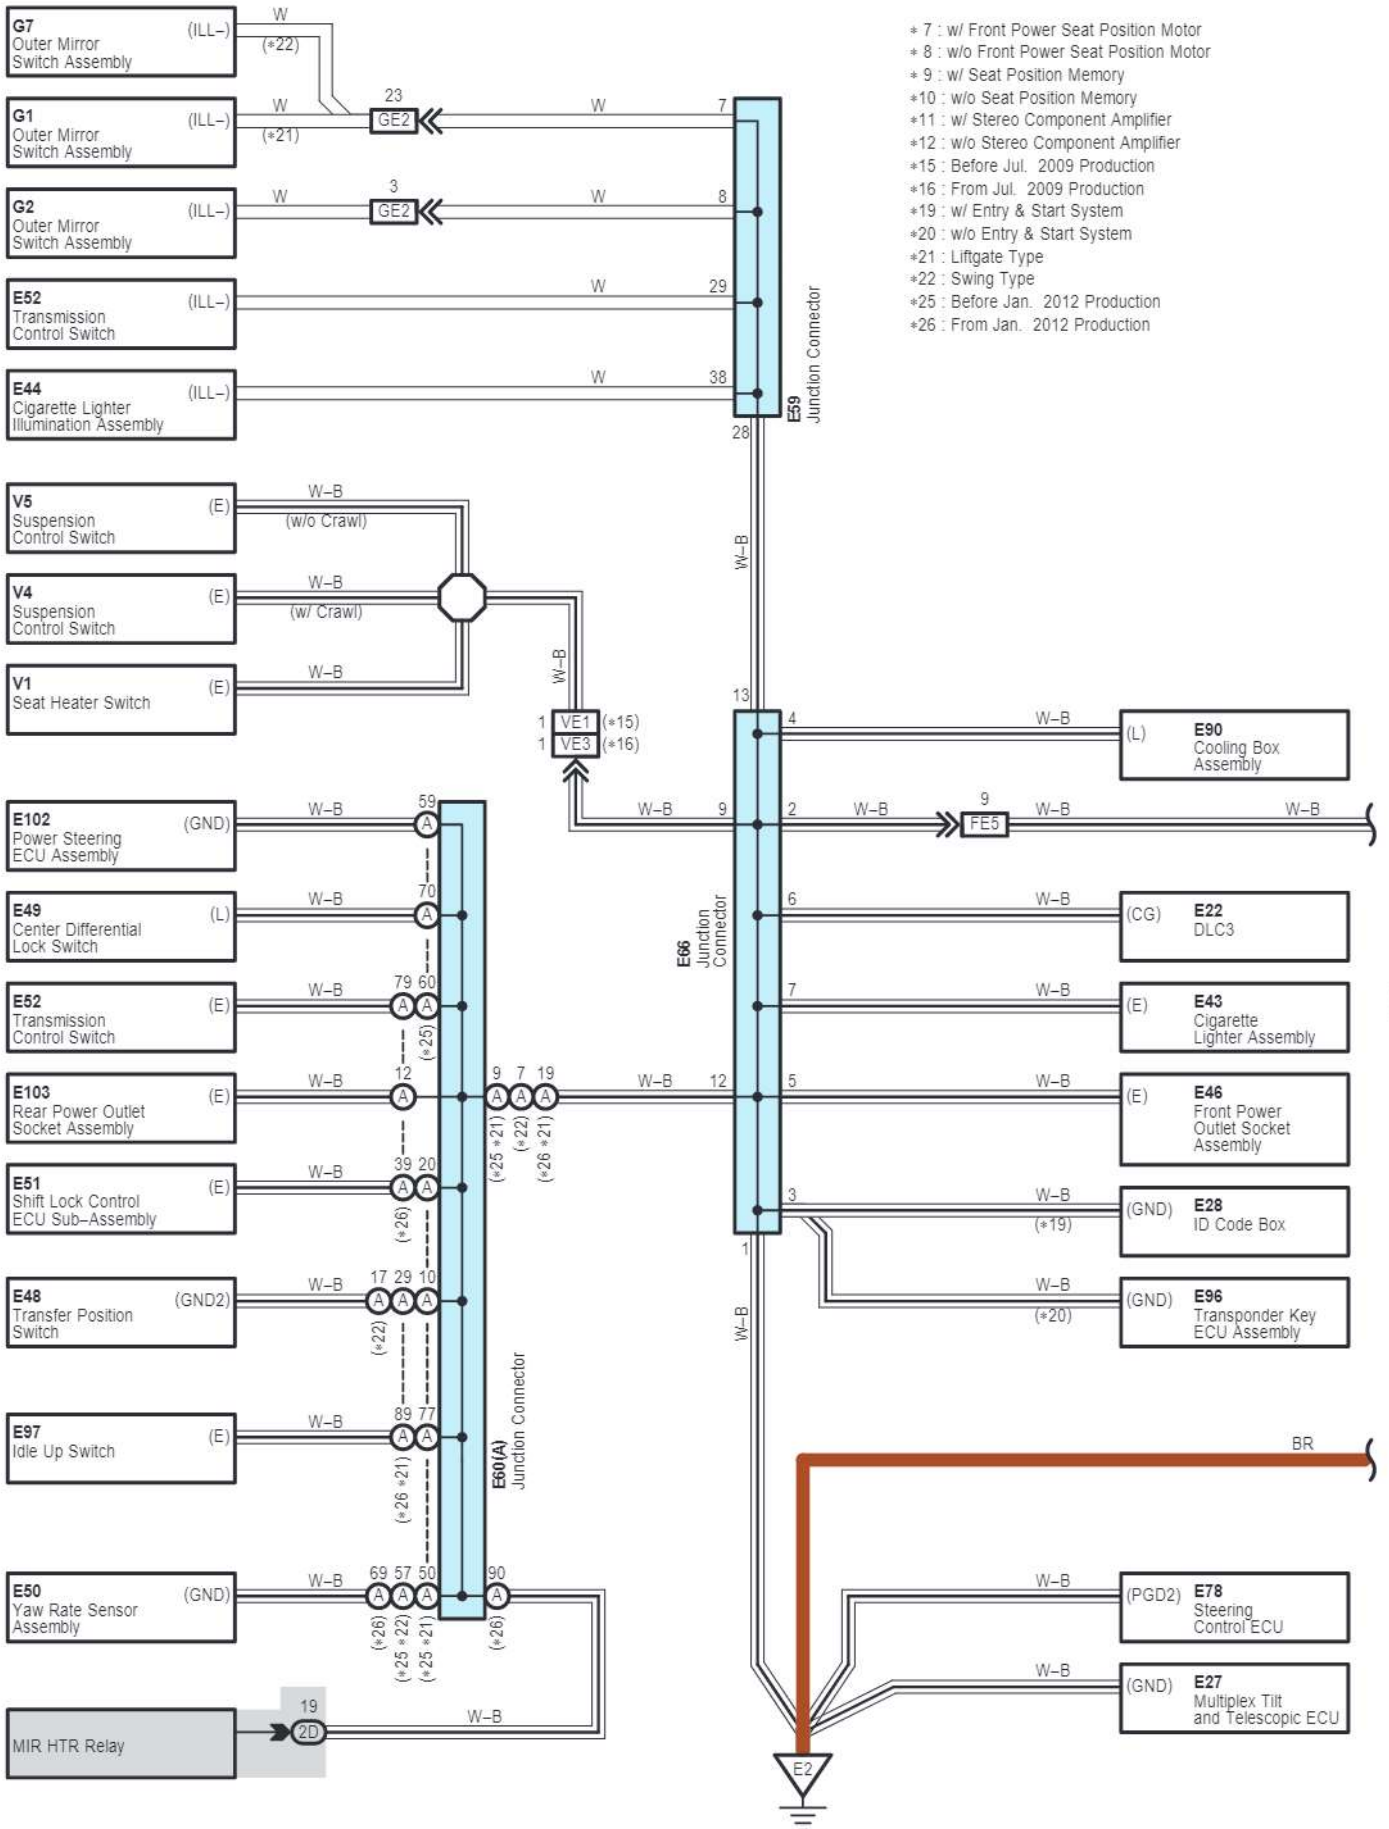

cardiagn.com