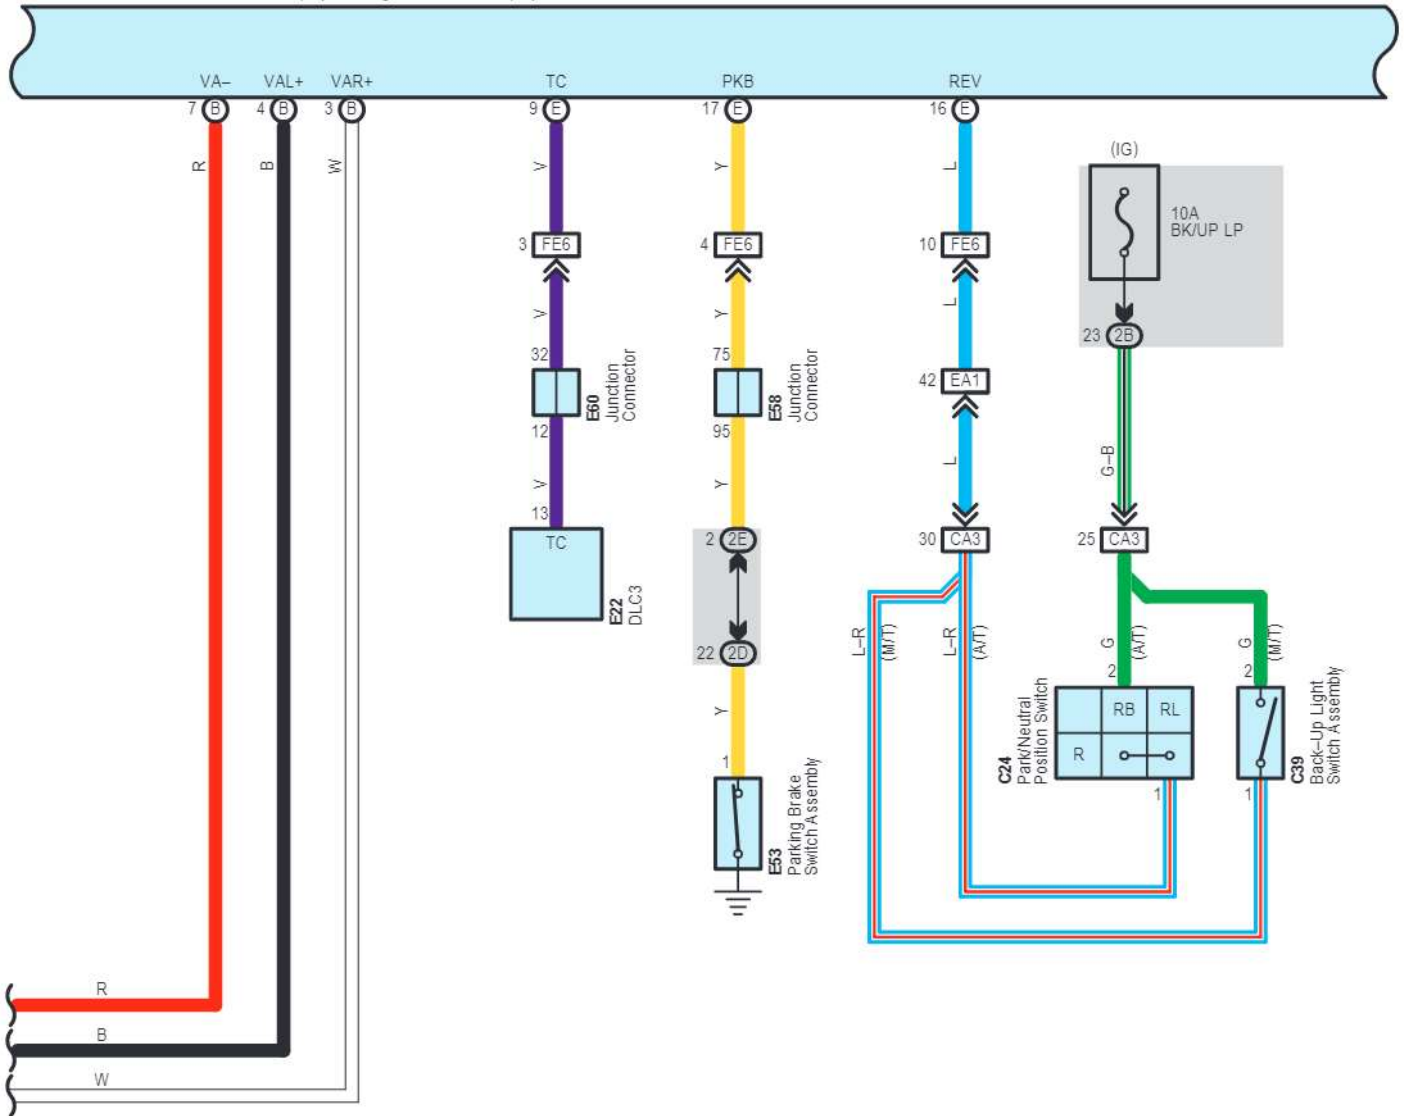

F48(K), F60(A), F61(B), F64(E), F65(F),
F66(G), F67(H), F69(I), F70(J)
Display & Navigation Module Display

cardiagn.com