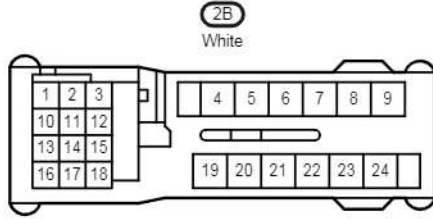

L 30
White

L 50
White

L 52
White

L 54
White

cardiagn.com

EA1
White

EE1
White

EK2
White