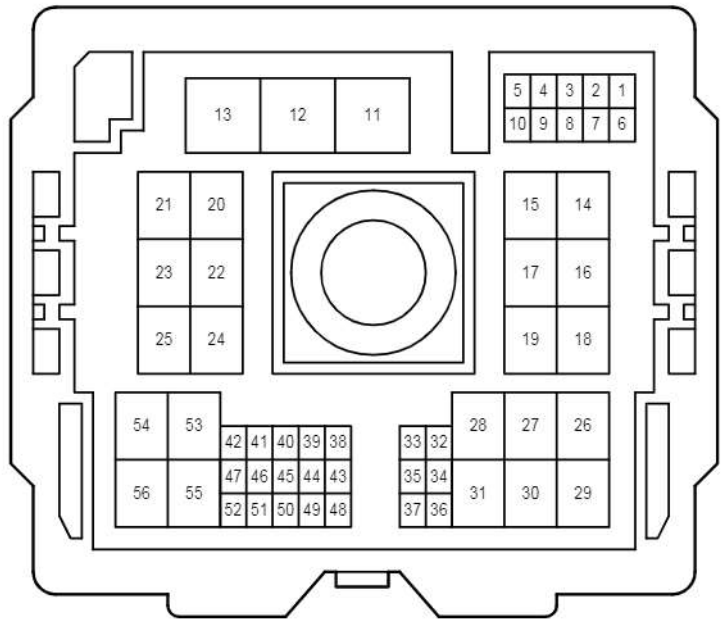

F 60
White

F 66
White

L 40
White

L 41
Black

cardiagn.com

FL1

White

Blue