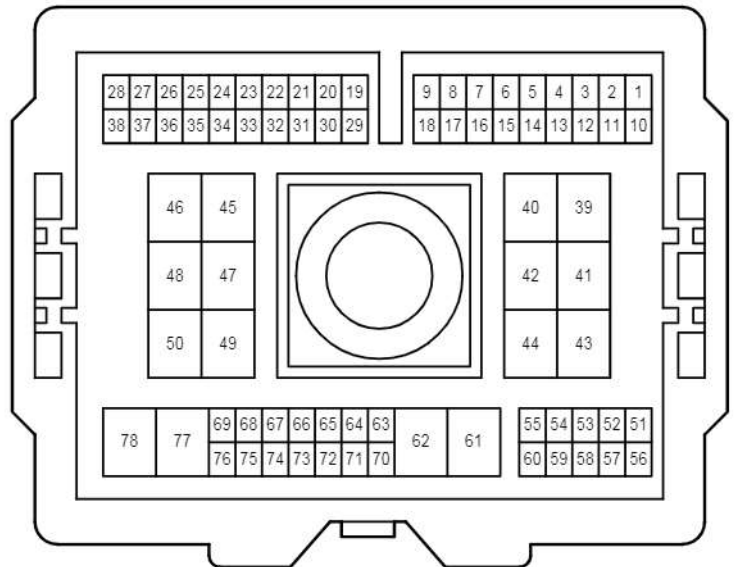

Power Back Door

EA2

White

Gray

EA3

White

cardiagn.com