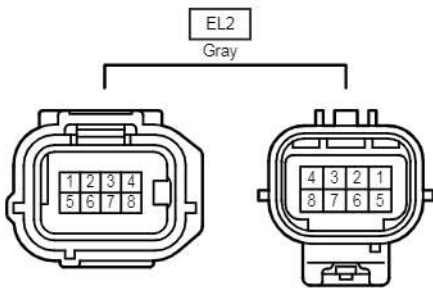

GE2
White

IE2
Blue

IE3
White

IE5
Blue

IE6
White

IE8
White

JK1
White

JL1
White