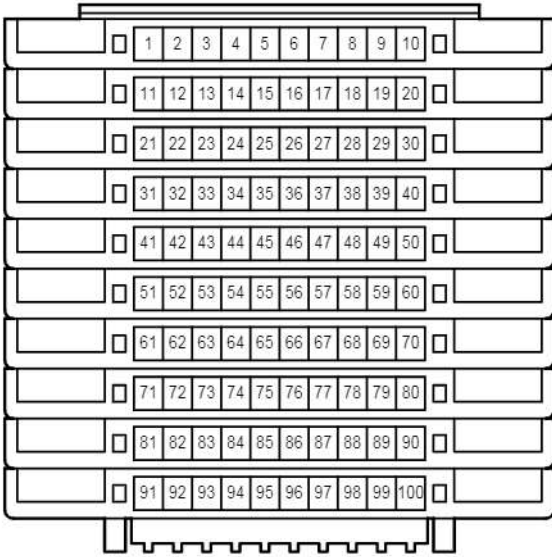

FE4
White

FE6
White

GE2
White

Kz1
Blue

Kz2
White

E 58

E 60

E 62
White