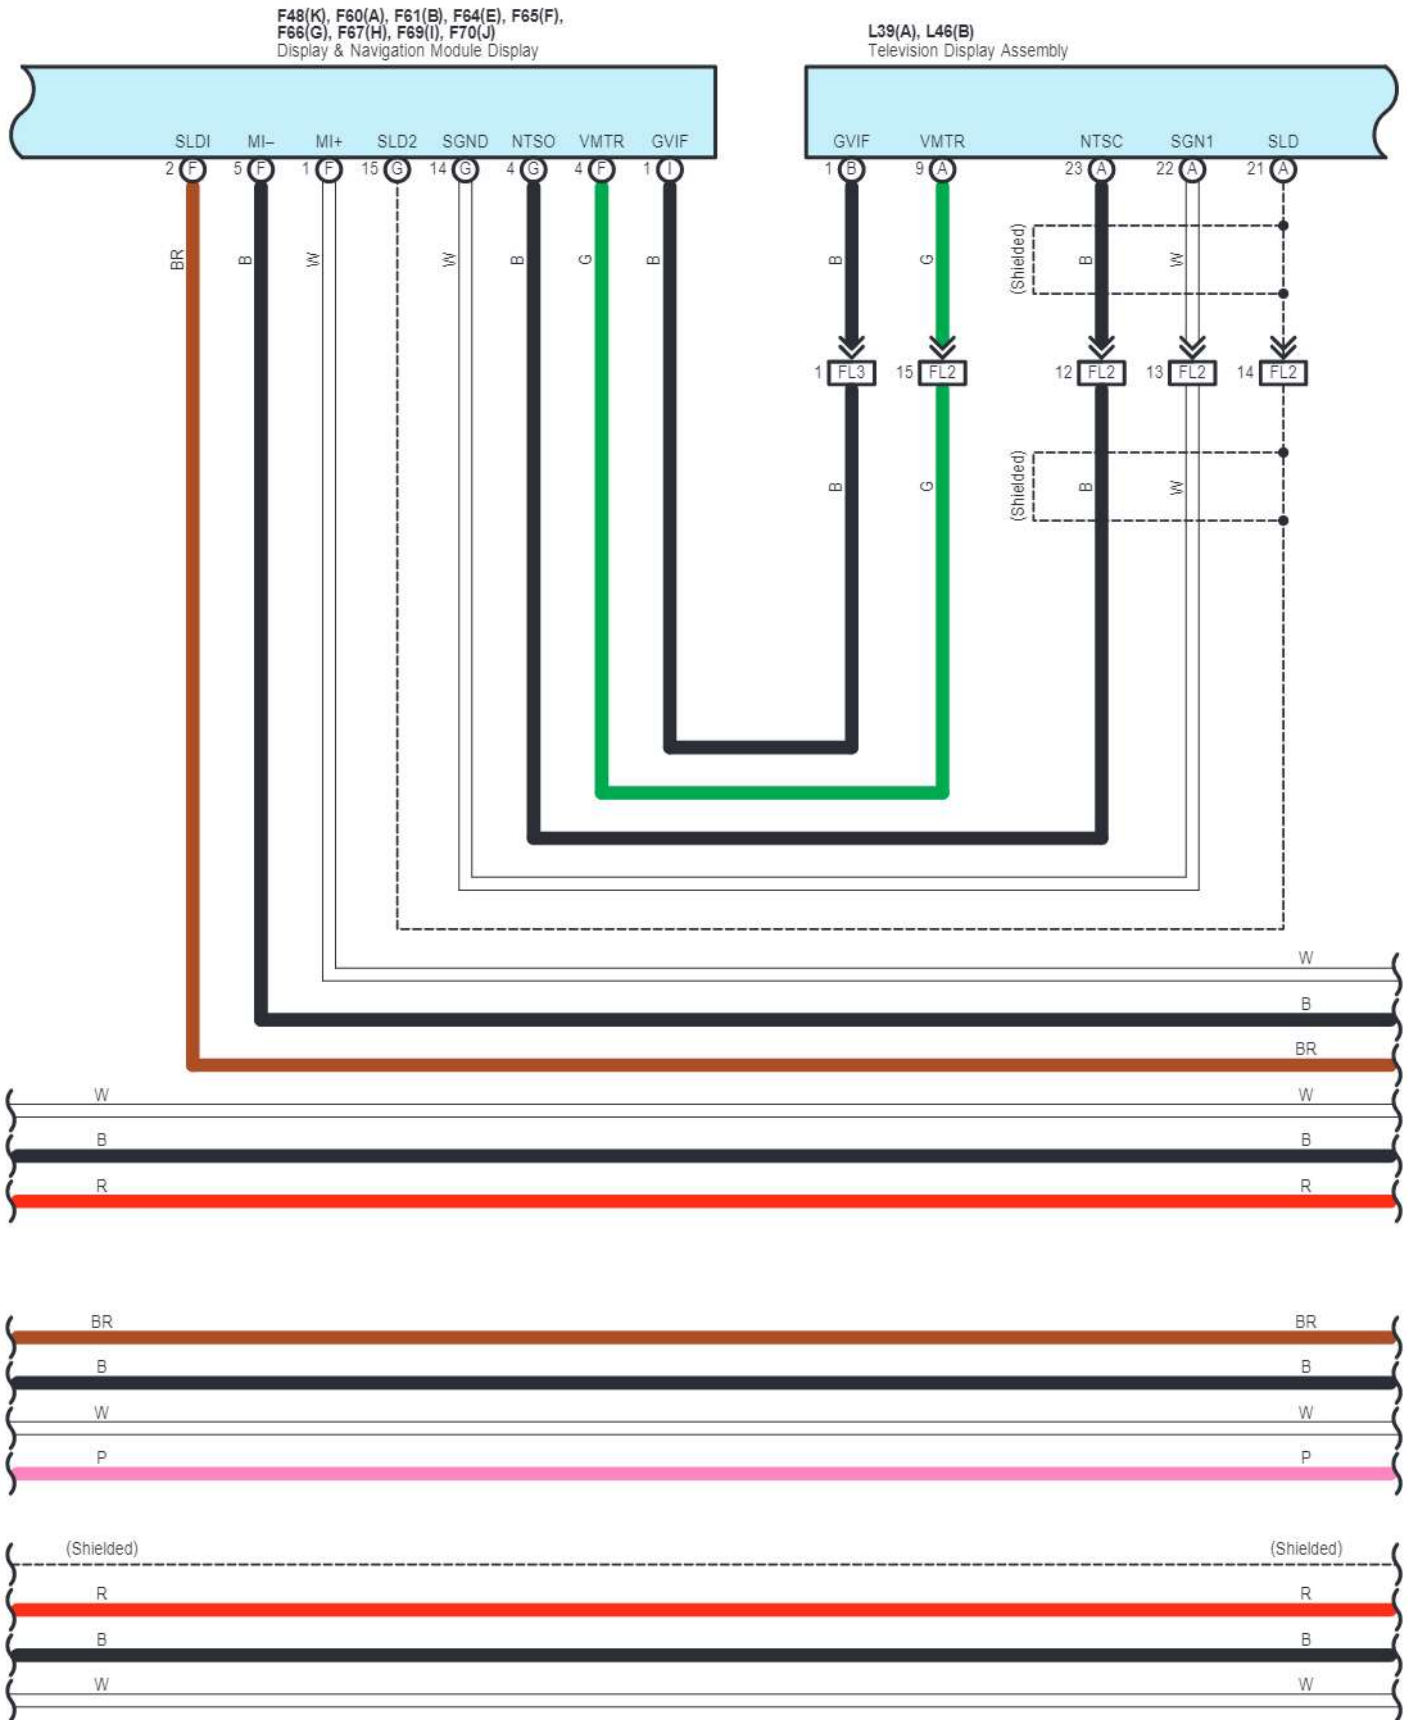

cardiagn.com

F48(K), F60(A), F61(B), F64(E), F65(F),
F66(G), F67(H), F69(I), F70(J)
Display & Navigation Module Display

* 7 : w/ Back Guide Monitor
*11 : w/ Bluetooth Hands-Free System

F48(K), F60(A), F61(B), F64(E), F65(F),
F66(G), F67(H), F69(I), F70(J)
Display & Navigation Module Display