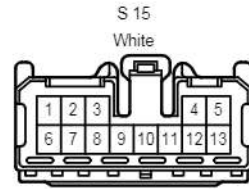

Black

F 73

Blue

K 47

Black

L 21

White

Power Back Door