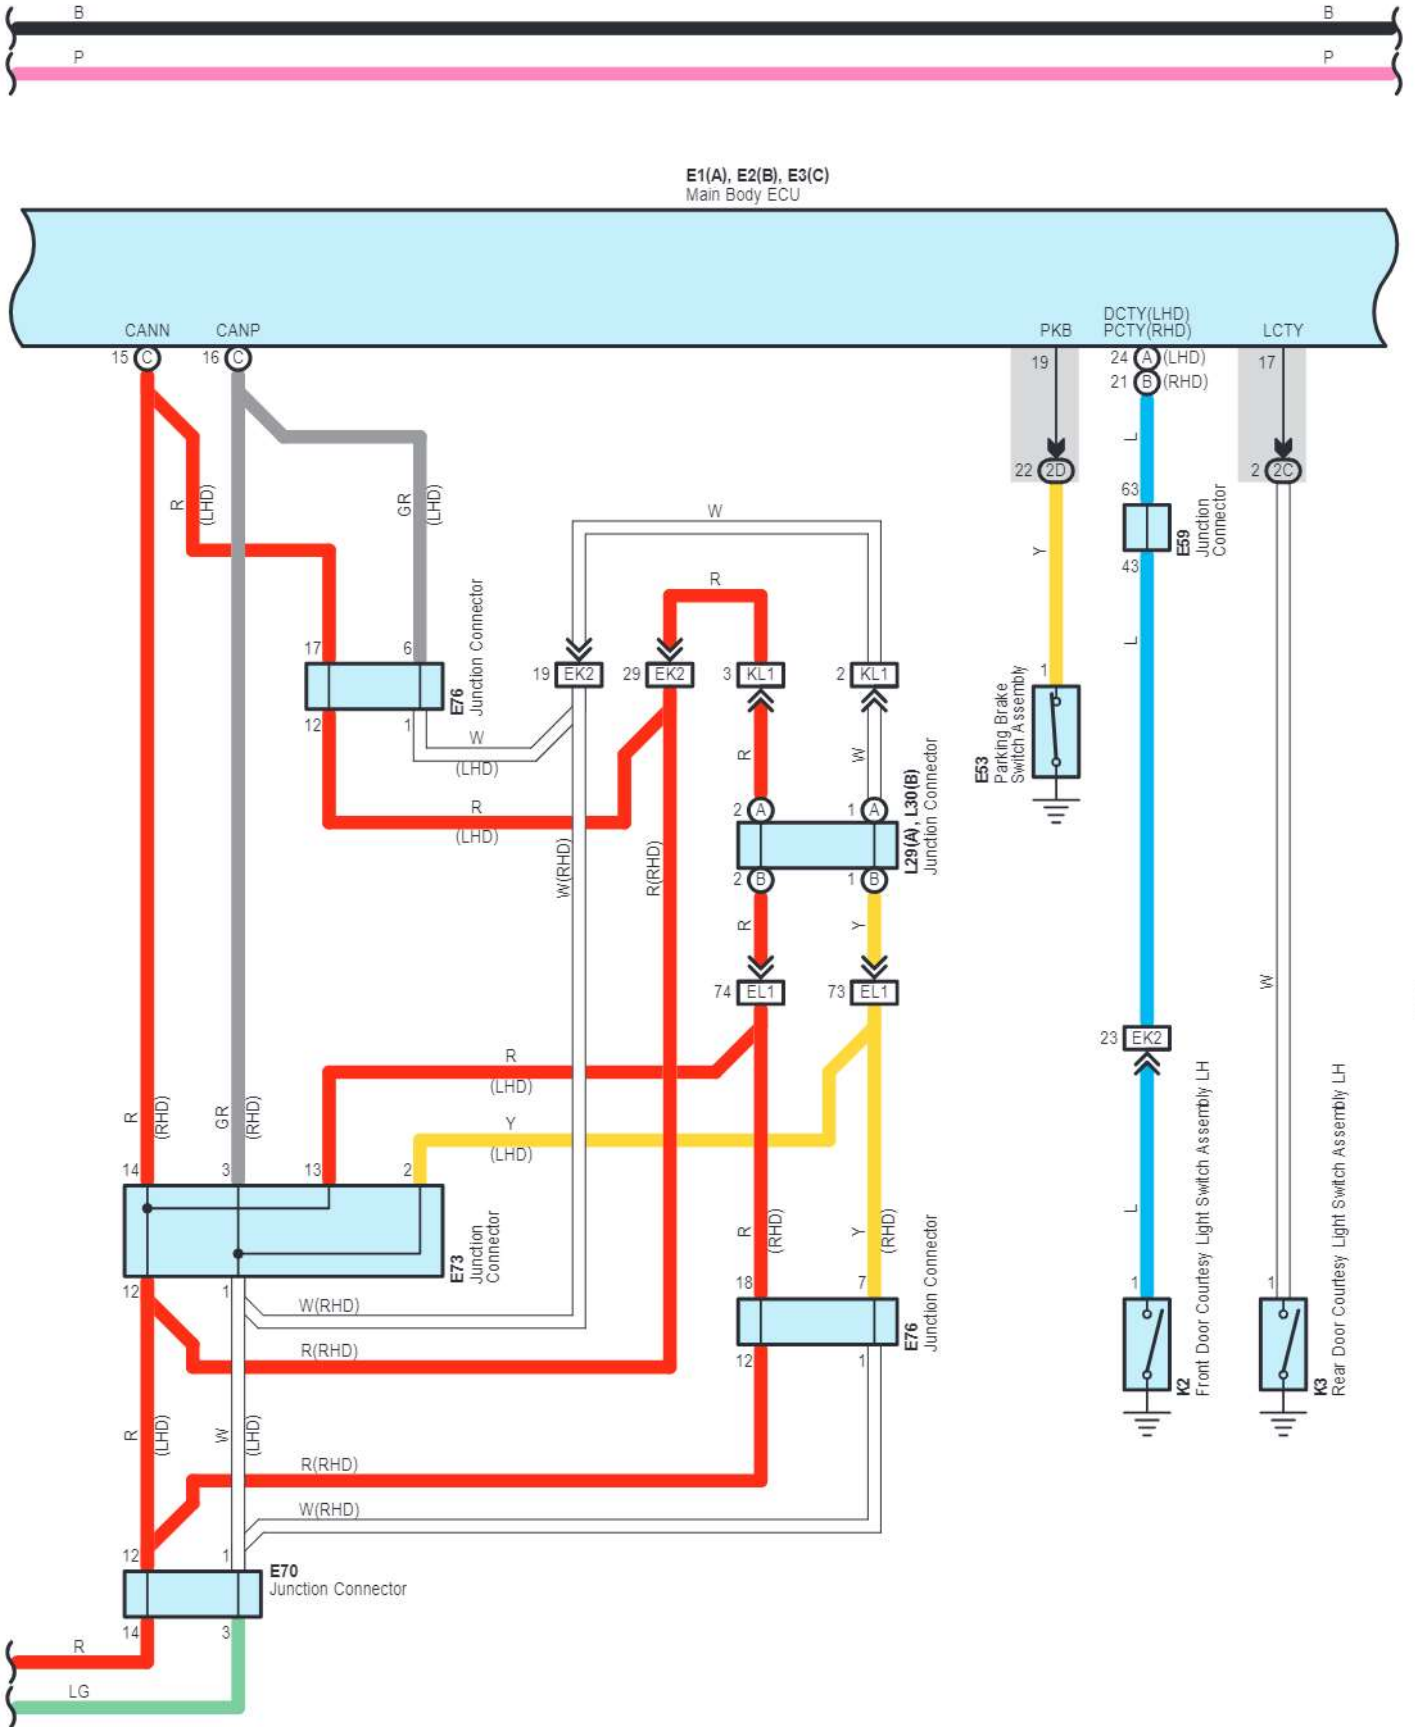

Combination Meter

cardiagn.com