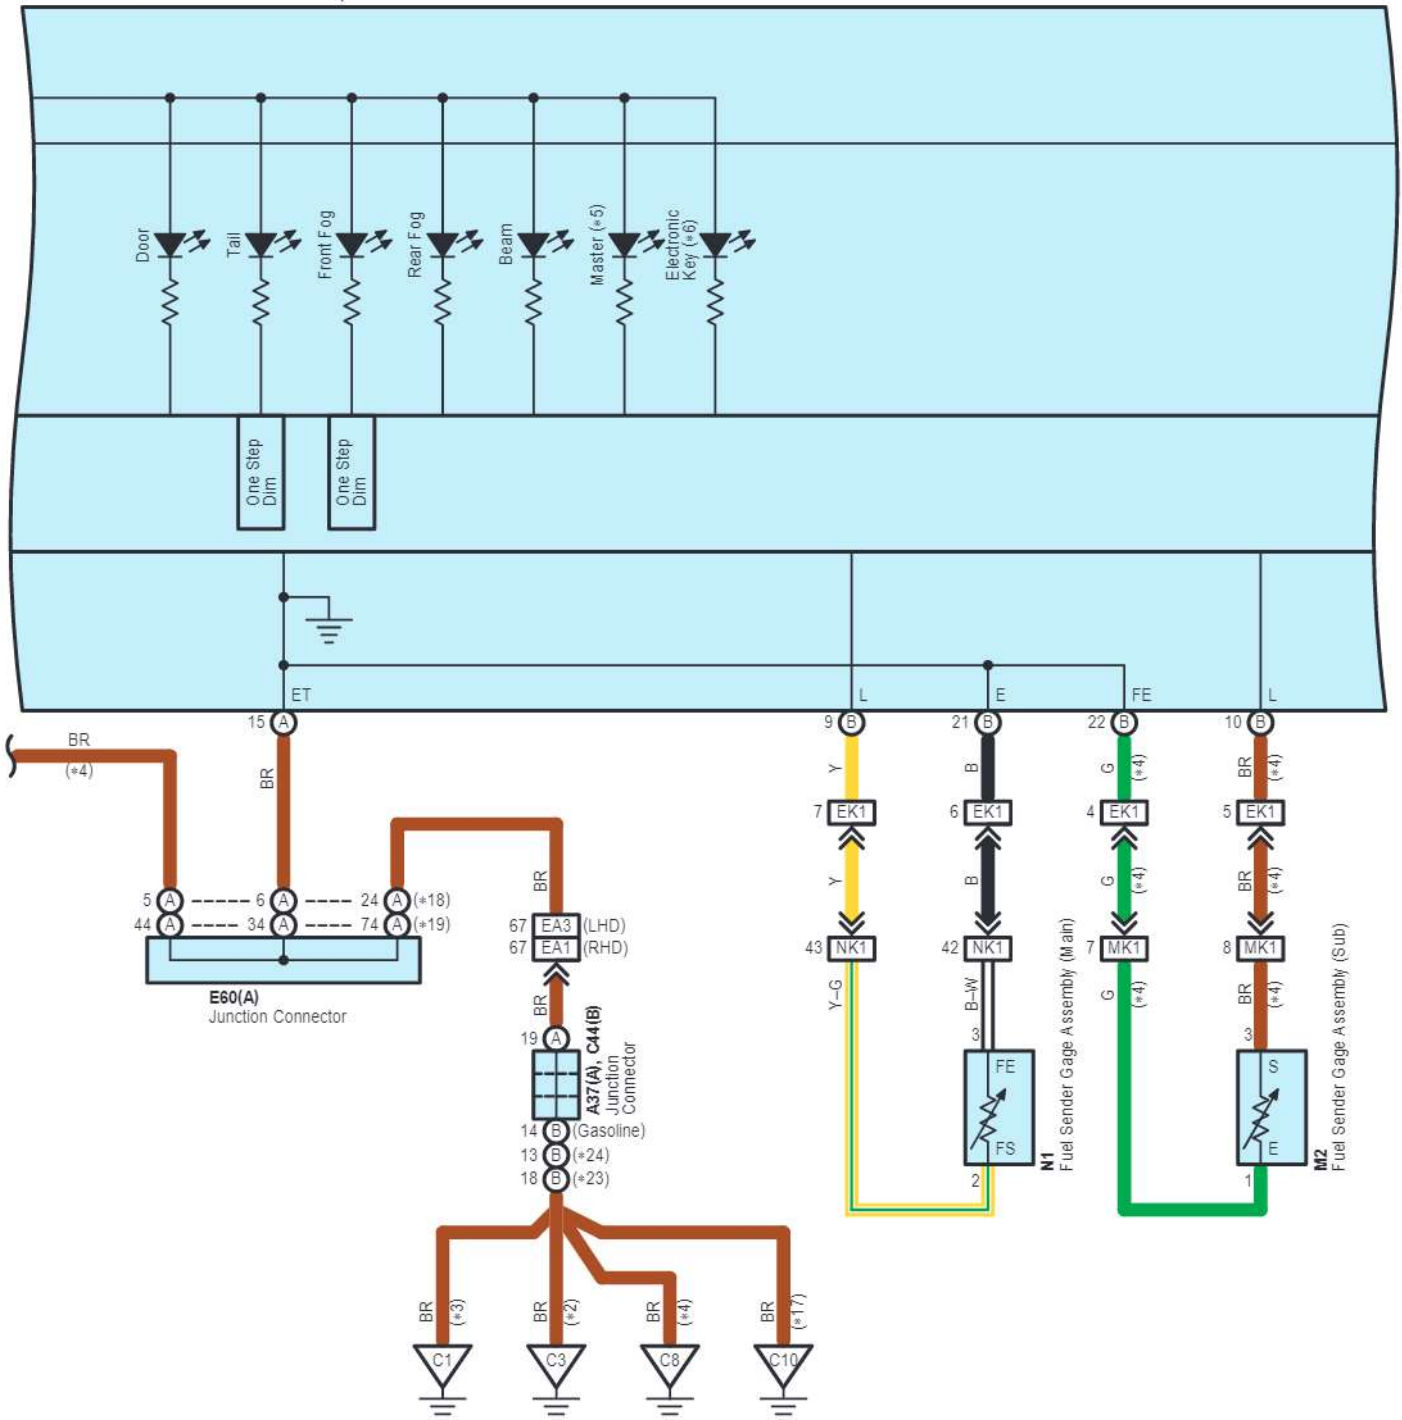

Combination Meter

- 1 : Shielded
- 2 : 2UZ-FE
- 3 : 1GR-FE
- 4 : 1VD-FTV
- 5 : Optitron Meter
- 6 : Except Optitron Meter
- 17 : 3UR-FE, 1UR-FE
- 18 : Before Jan. 2012 Production Liftgate Type
- 19 : From Jan. 2012 Production Liftgate Type, Swing Type
- 21 : From Jan. 2012 Production
- 23 : 1VD-FTV w/ DPF
- 24 : 1VD-FTV w/o DPF

E7(A), E8(B)
Combination Meter Assembly

cardiagn.com