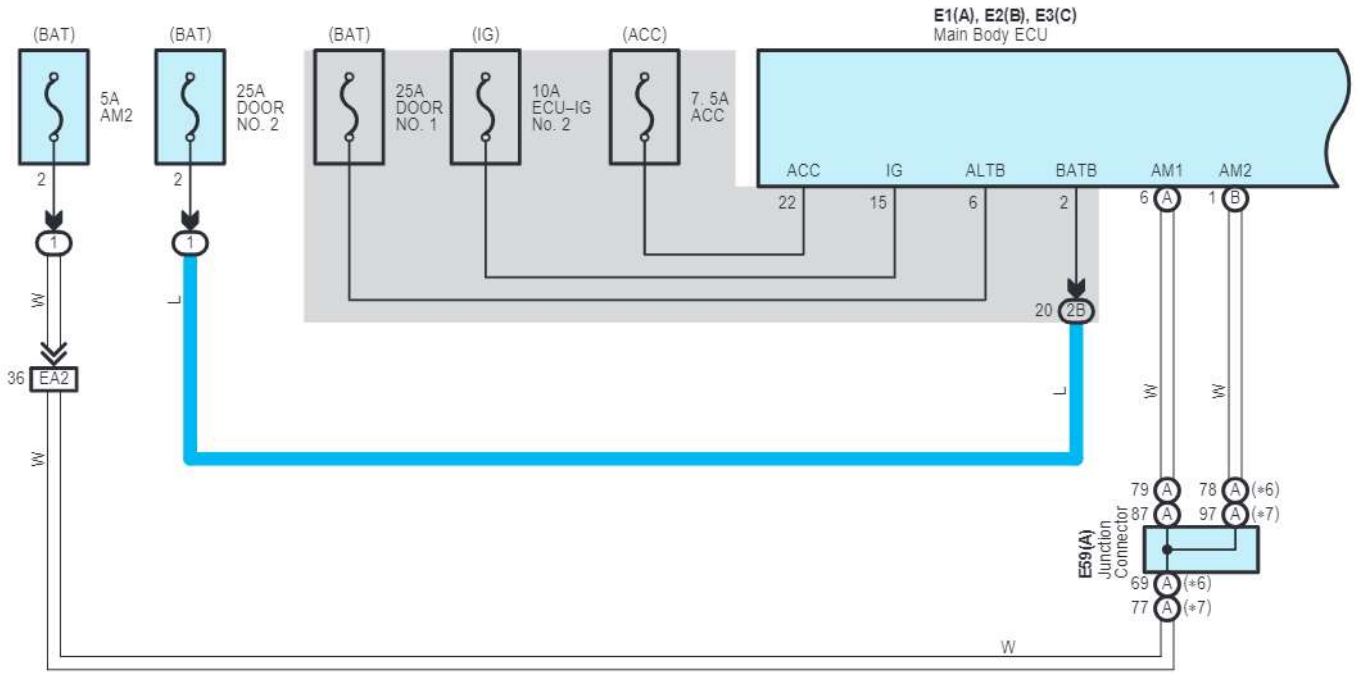

Sliding Roof