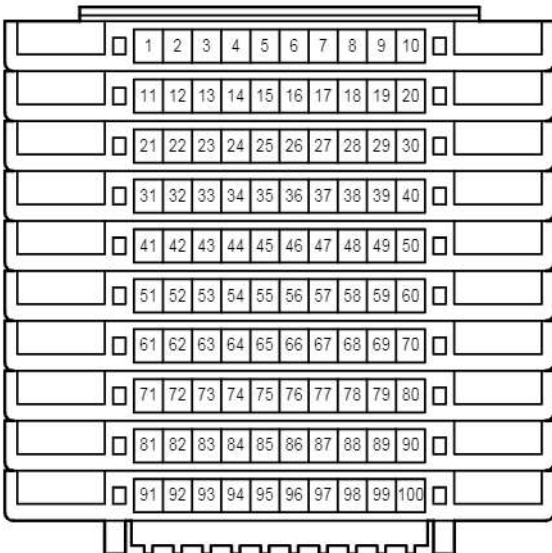

E 3
White

E 4
White

E 47
Yellow

E 58

E 59

E 60

Door Lock Control

E 61