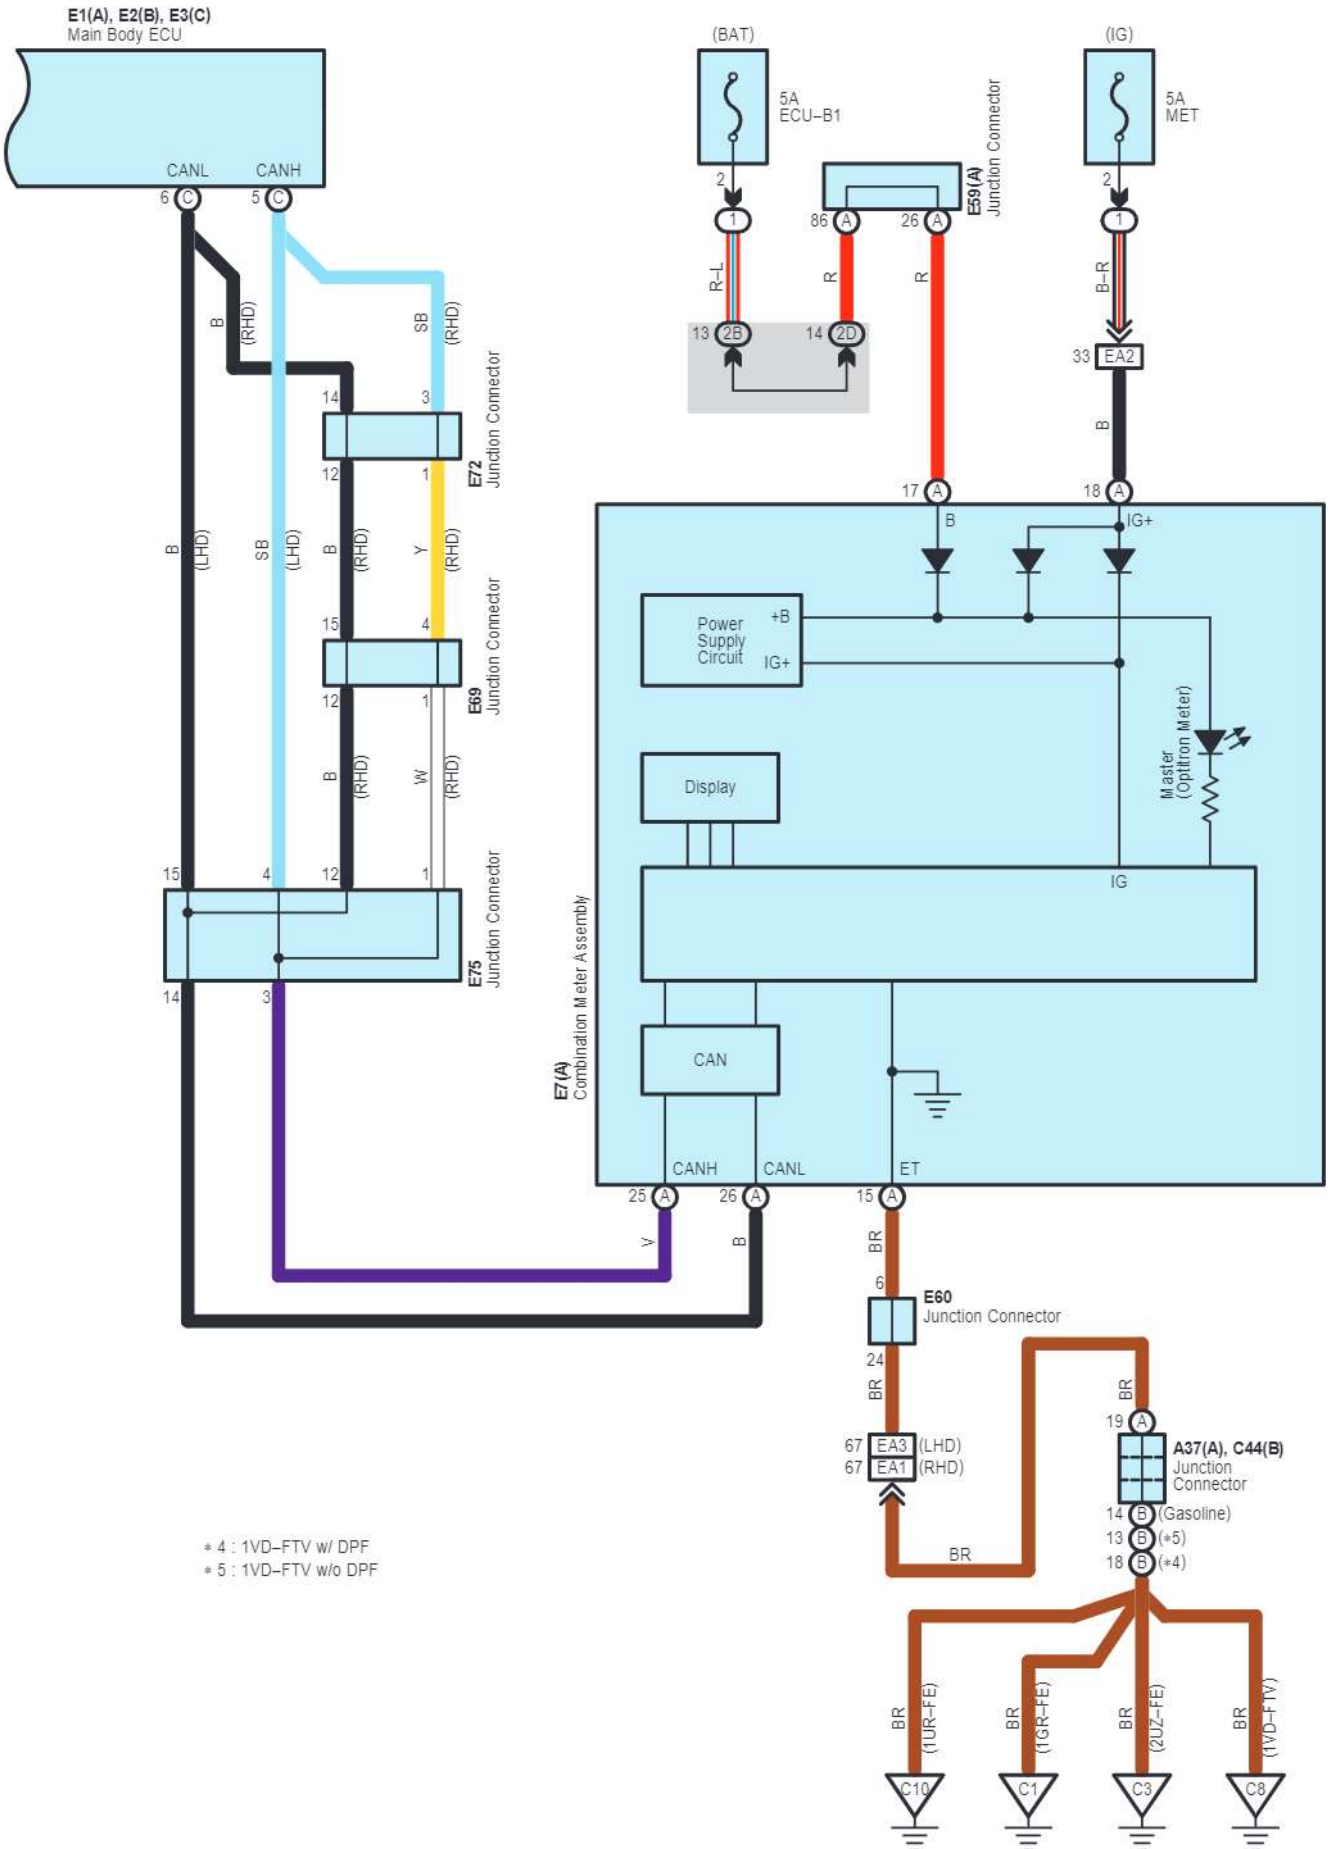

* 4 : 1VD-FTV w/ DPF
* 5 : 1VD-FTV w/o DPF