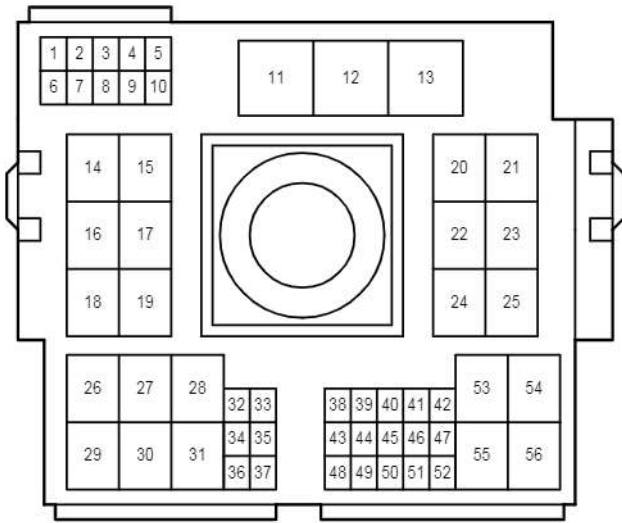

EA4

White

Combination Meter

EK1

White

Blue

EK2

White