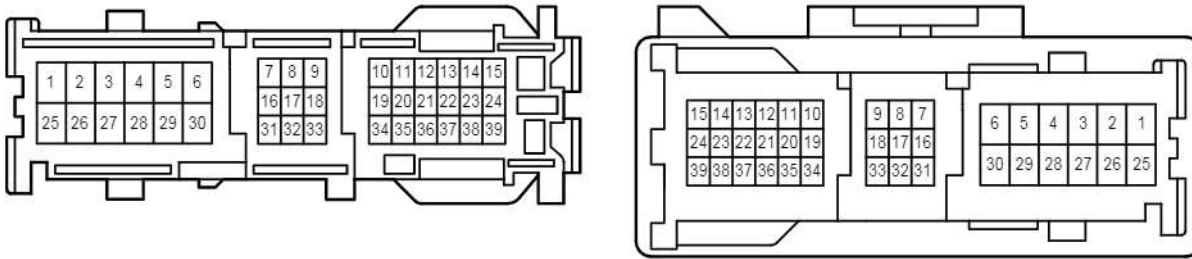

CA3
White

cardiagn.com