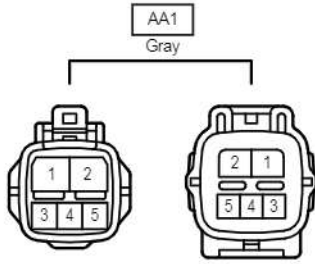

E 85
White

E100
White

F 20
Gray

F 73
Blue

F 75
White

F 76
Black

EA2

White