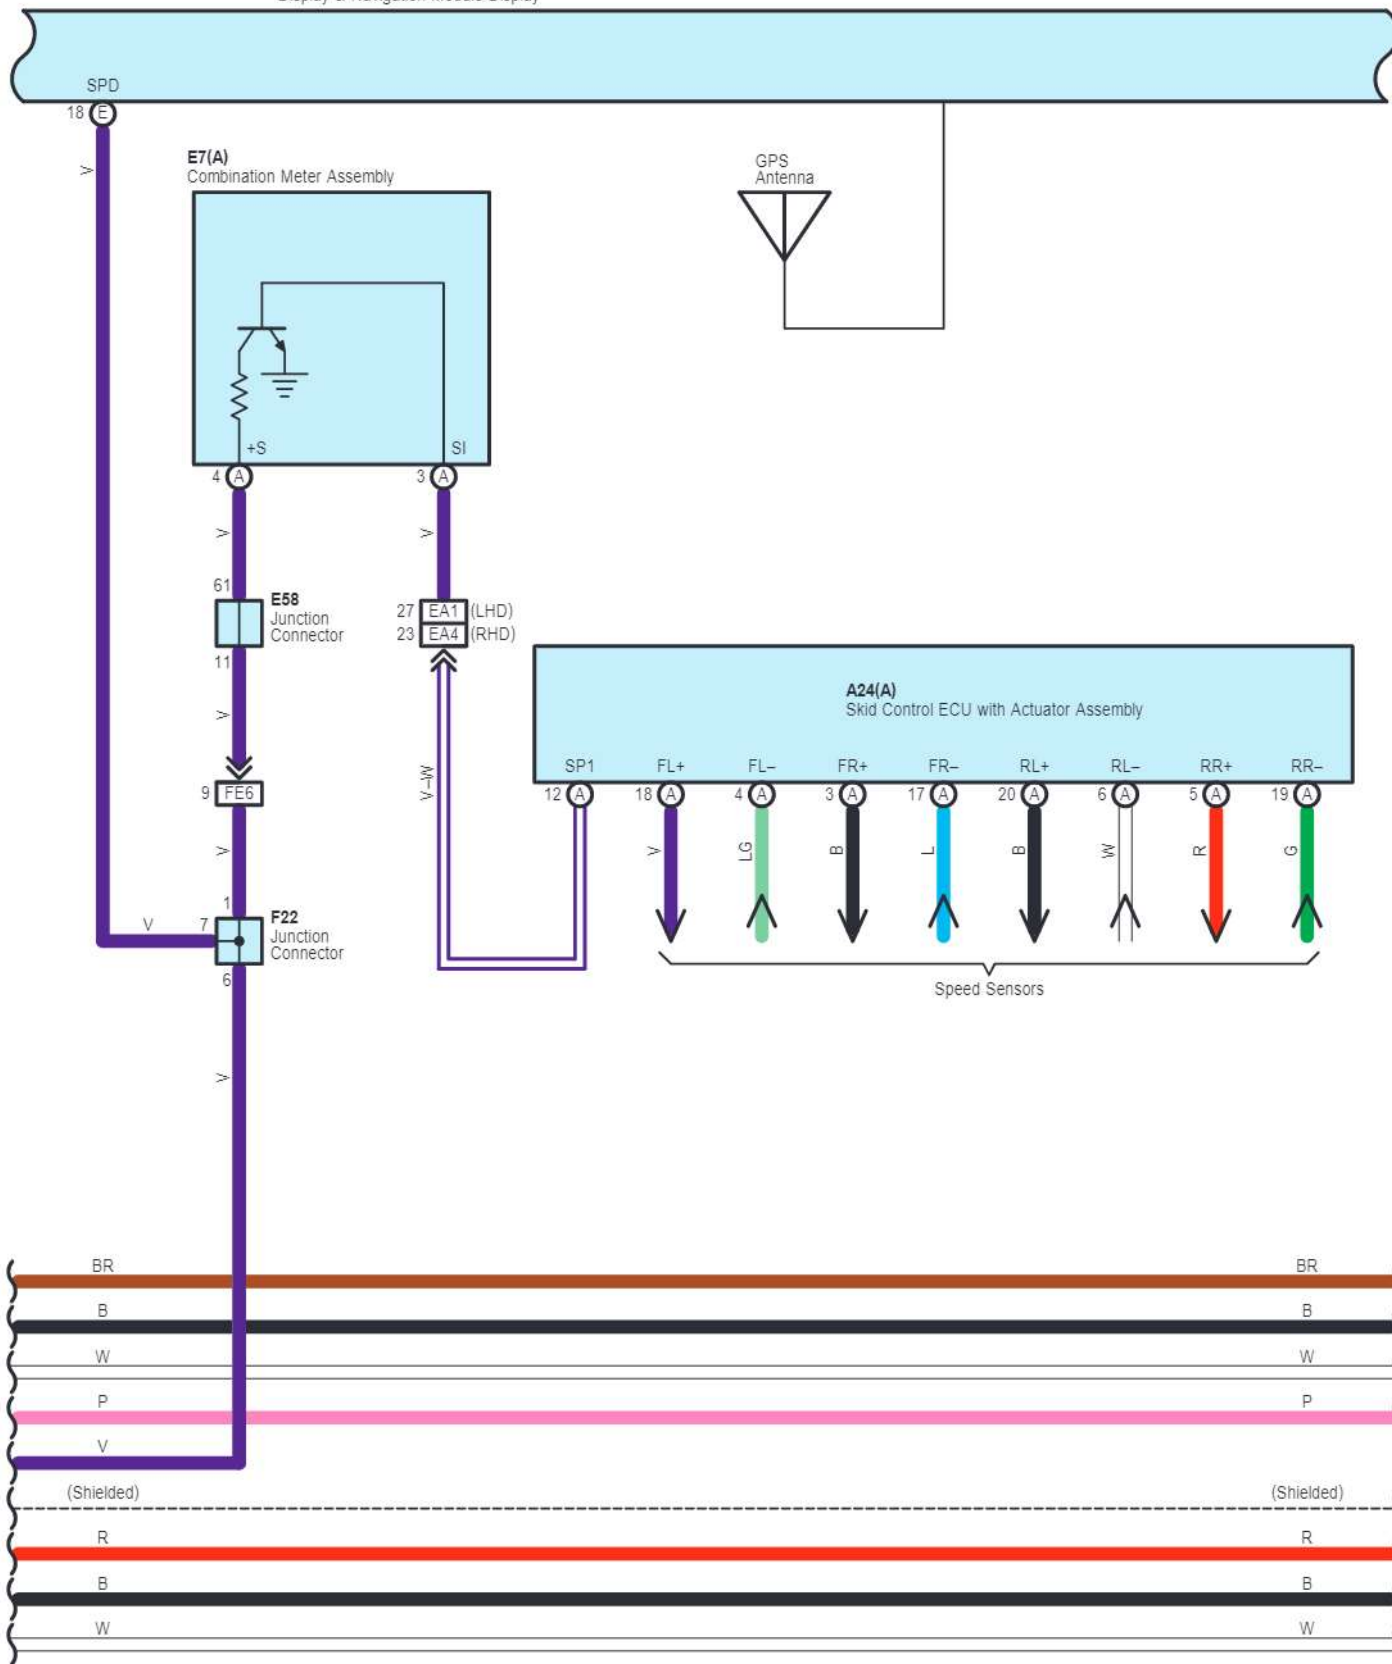

F48(K), F60(A), F61(B), F64(E), F65(F),
F66(G), F67(H), F69(I), F70(J)
Display & Navigation Module Display