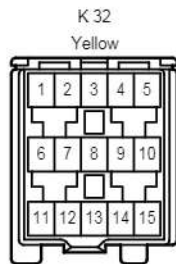

cardiagn.com