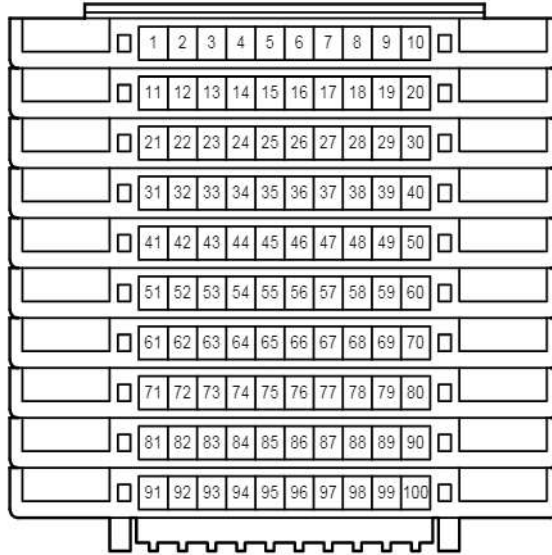

Shift Lock

A 30
Gray

E 51
White

E 59

E 60

E 61

E 66
White

E 98
Black