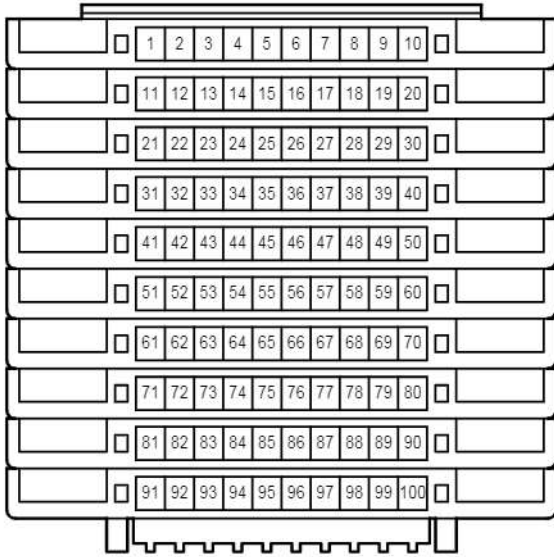

C170
Gray

D 4
Black

E 59

E 60

E 62
White

E 66
White

E 67
White

E 68
Gray