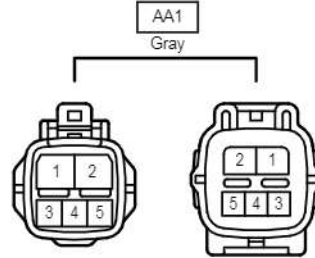

L 30
White

L 50
White

L 52
White

L 54
White

cardiagn.com

EA1
White

EE1
White

EK2
White