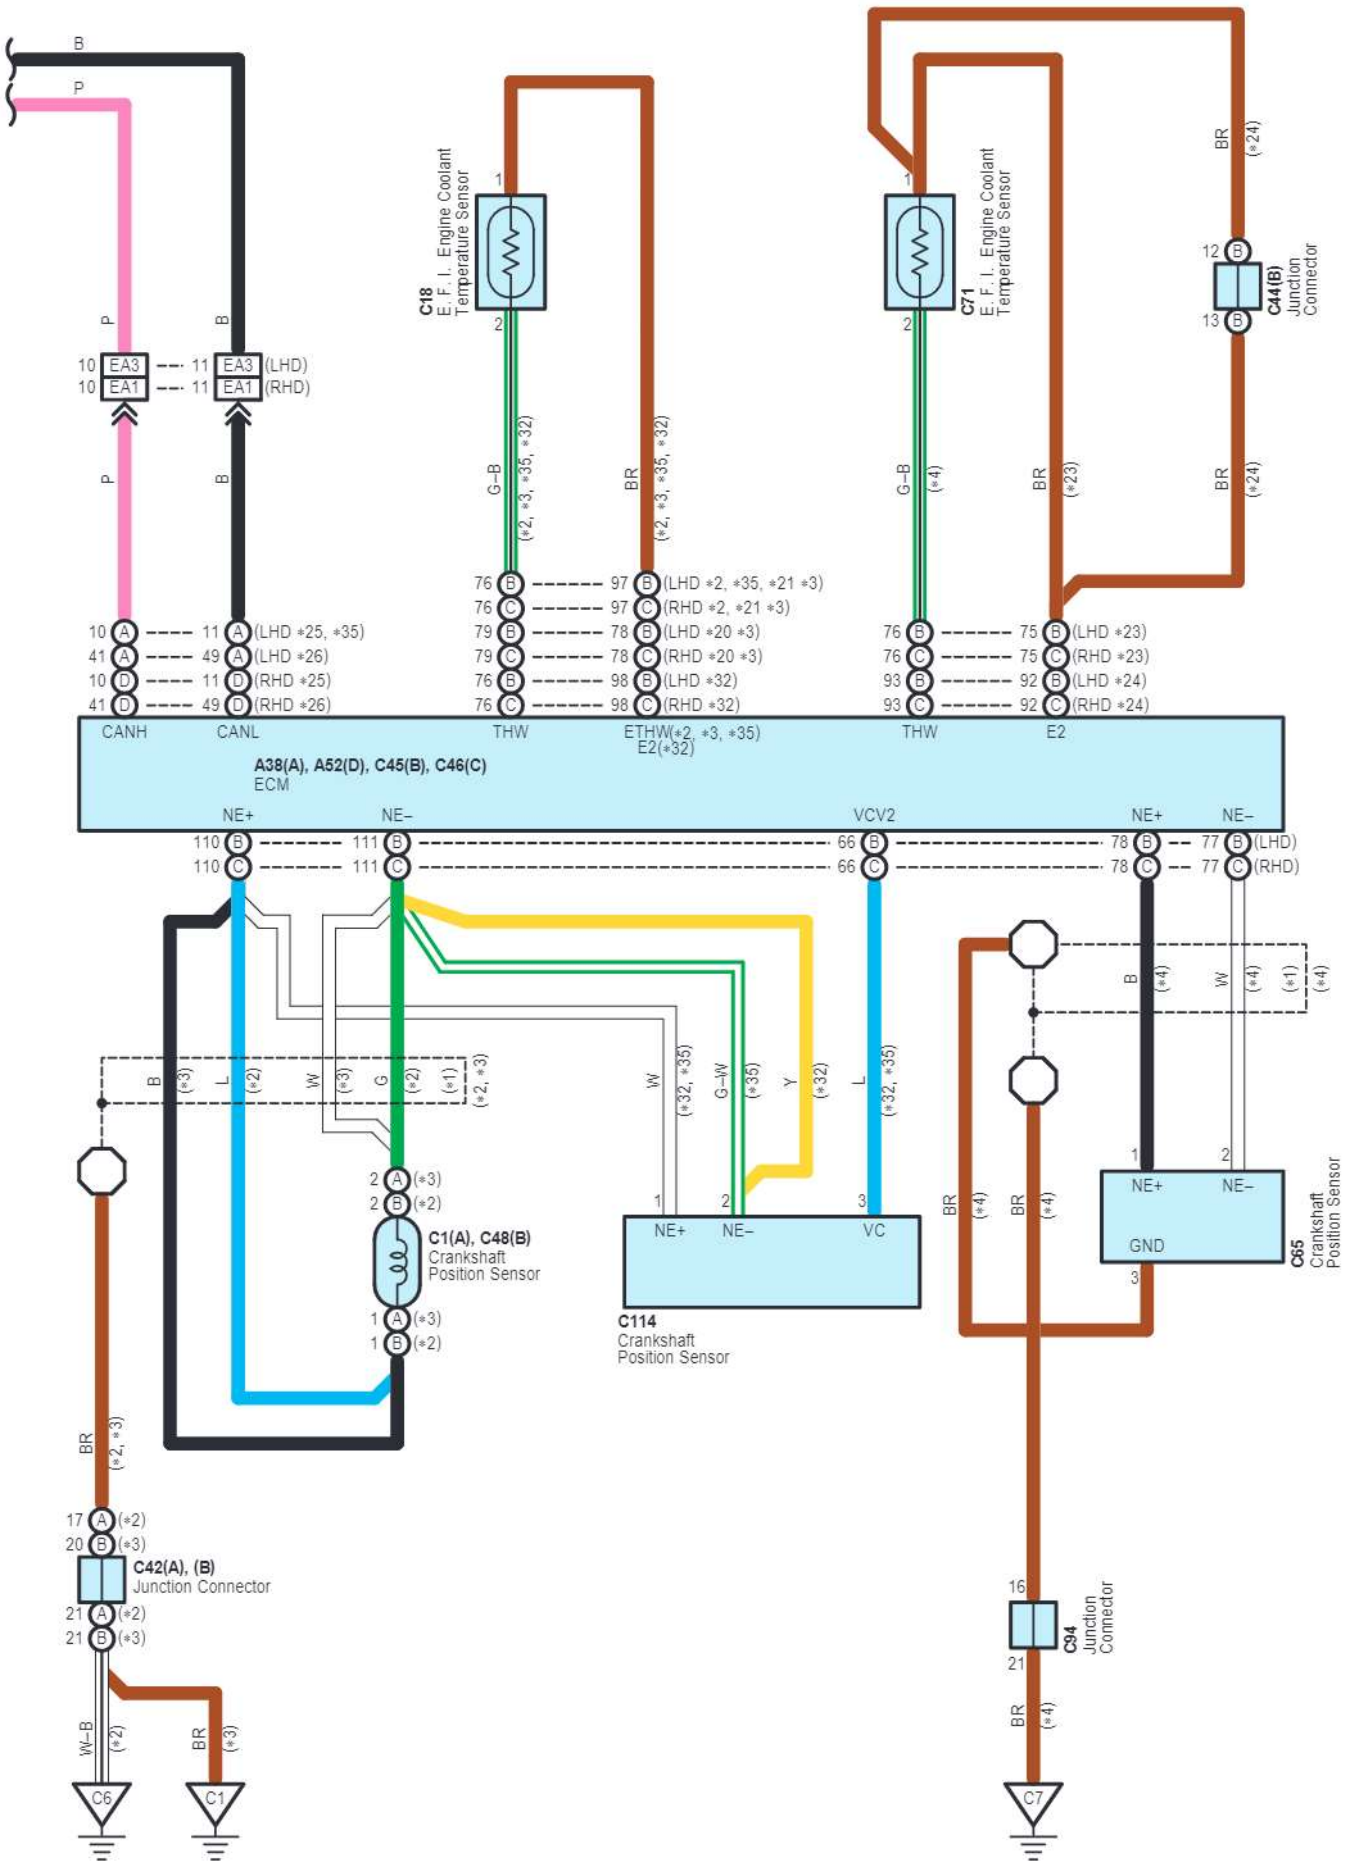

Combination Meter

cardiagn.com