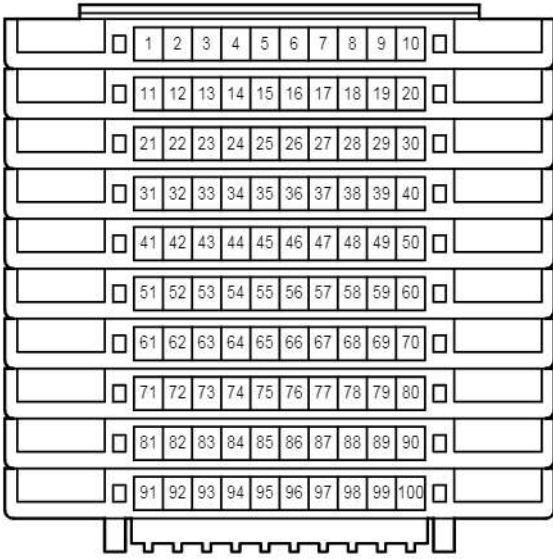

E 3
White

E 4
White

E 47
Yellow

E 58

E 59

E 60

Door Lock Control

E 61