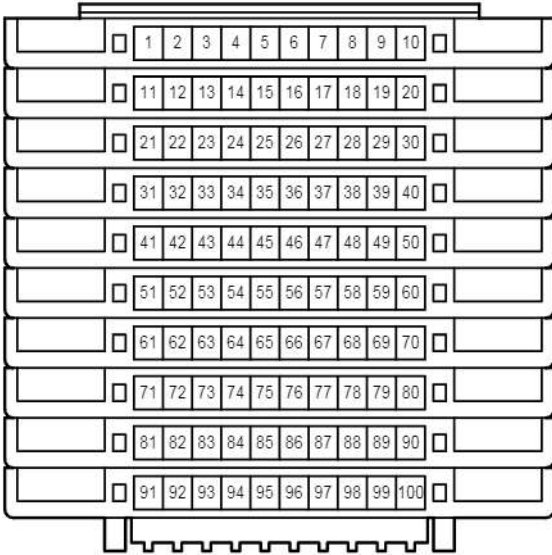

Shift Lock

A 30
Gray

E 51
White

E 59

E 60

E 61

E 66
White

E 98
Black