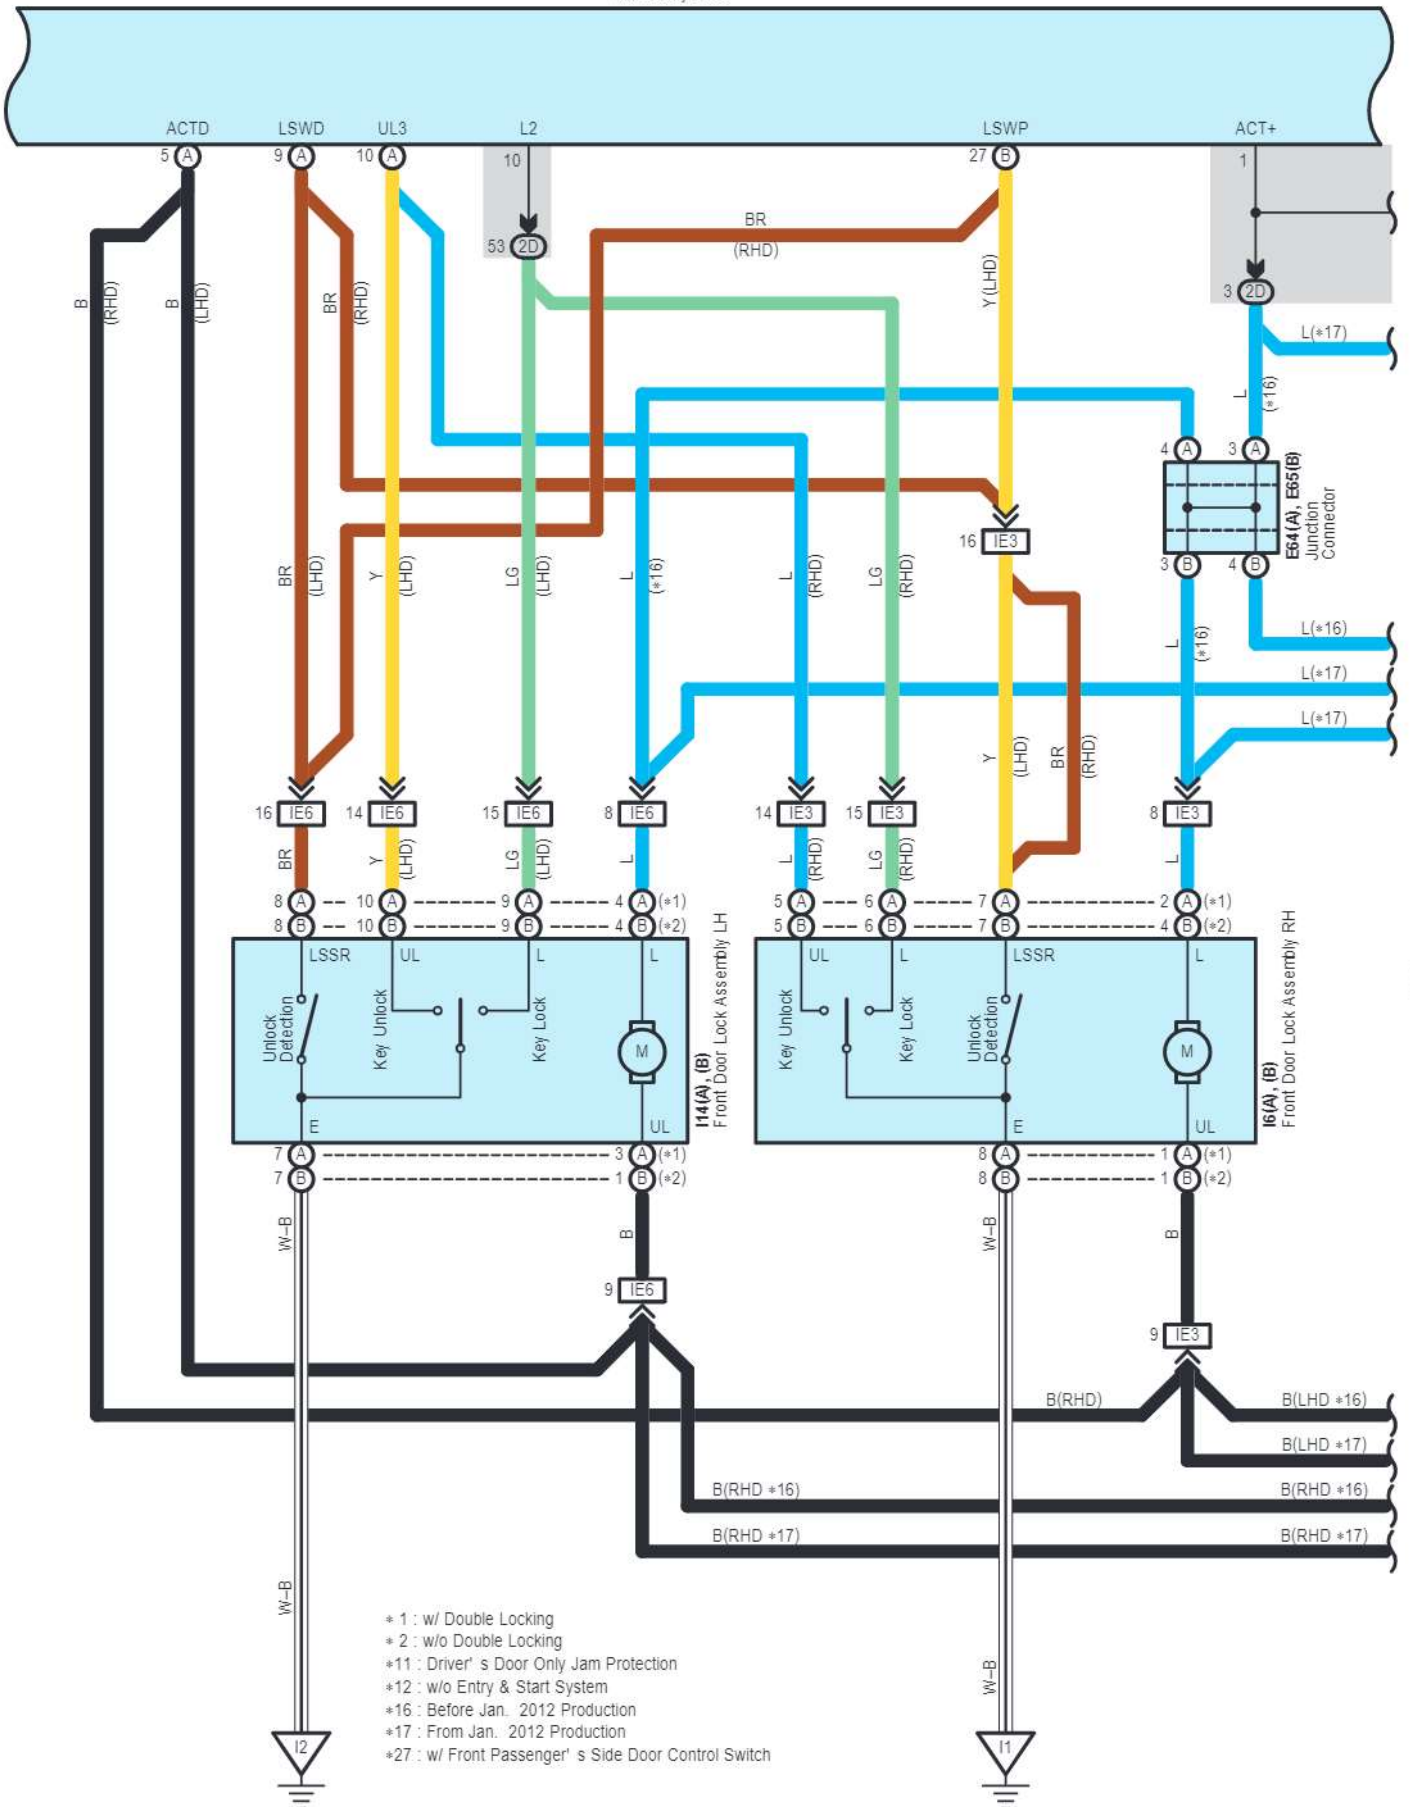

Door Lock Control

E1(A), E2(B), E3(C), E4(D)
Main Body ECU

Door Lock Control

E1(A), E2(B), E3(C), E4(D)
Main Body ECU

Door Lock Control

E1(A), E2(B), E3(C), E4(D)
Main Body ECU

- * 1 : w/ Double Locking
- * 2 : w/o Double Locking
- *11 : Driver' s Door Only Jam Protection
- *12 : w/o Entry & Start System
- *16 : Before Jan. 2012 Production
- *17 : From Jan. 2012 Production
- *27 : w/ Front Passenger' s Side Door Control Switch