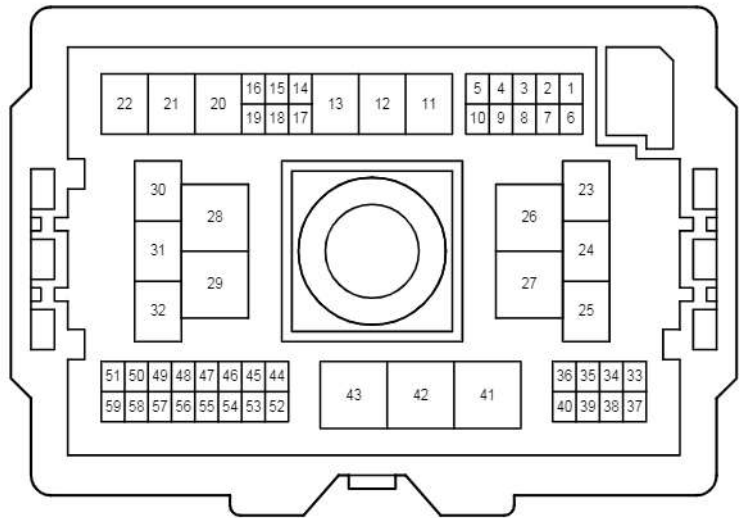

Power Back Door

EA2

White

Gray