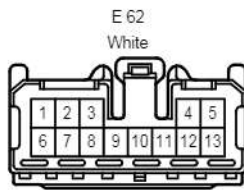

cardiagn.com