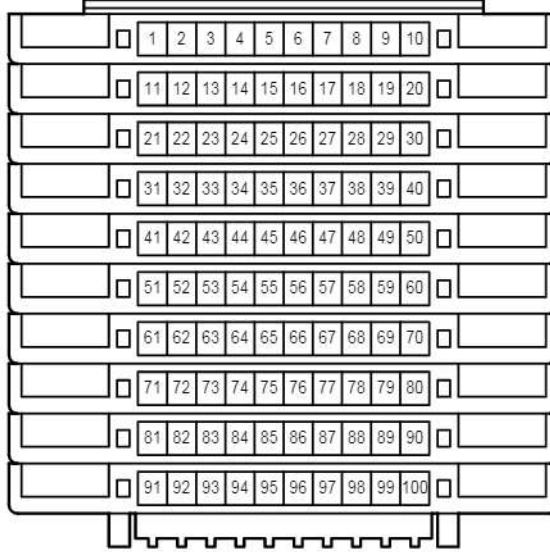

Shift Lock

A 30
Gray

E 51
White

E 59

E 60

E 61

E 66
White

E 98
Black