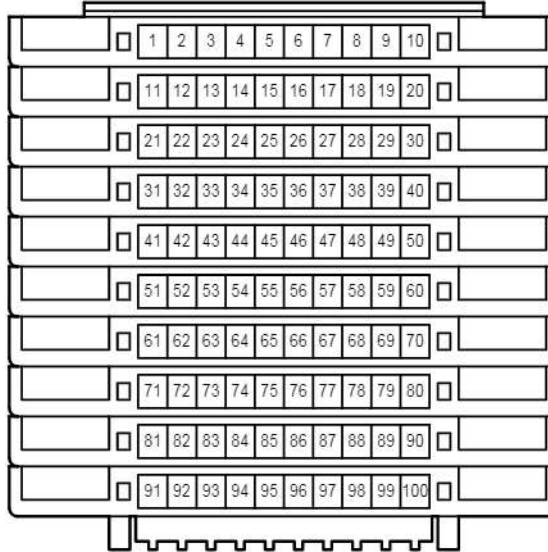

E 3
White

E 4
White

E 47
Yellow

E 58

E 59

E 60

Door Lock Control

E 61