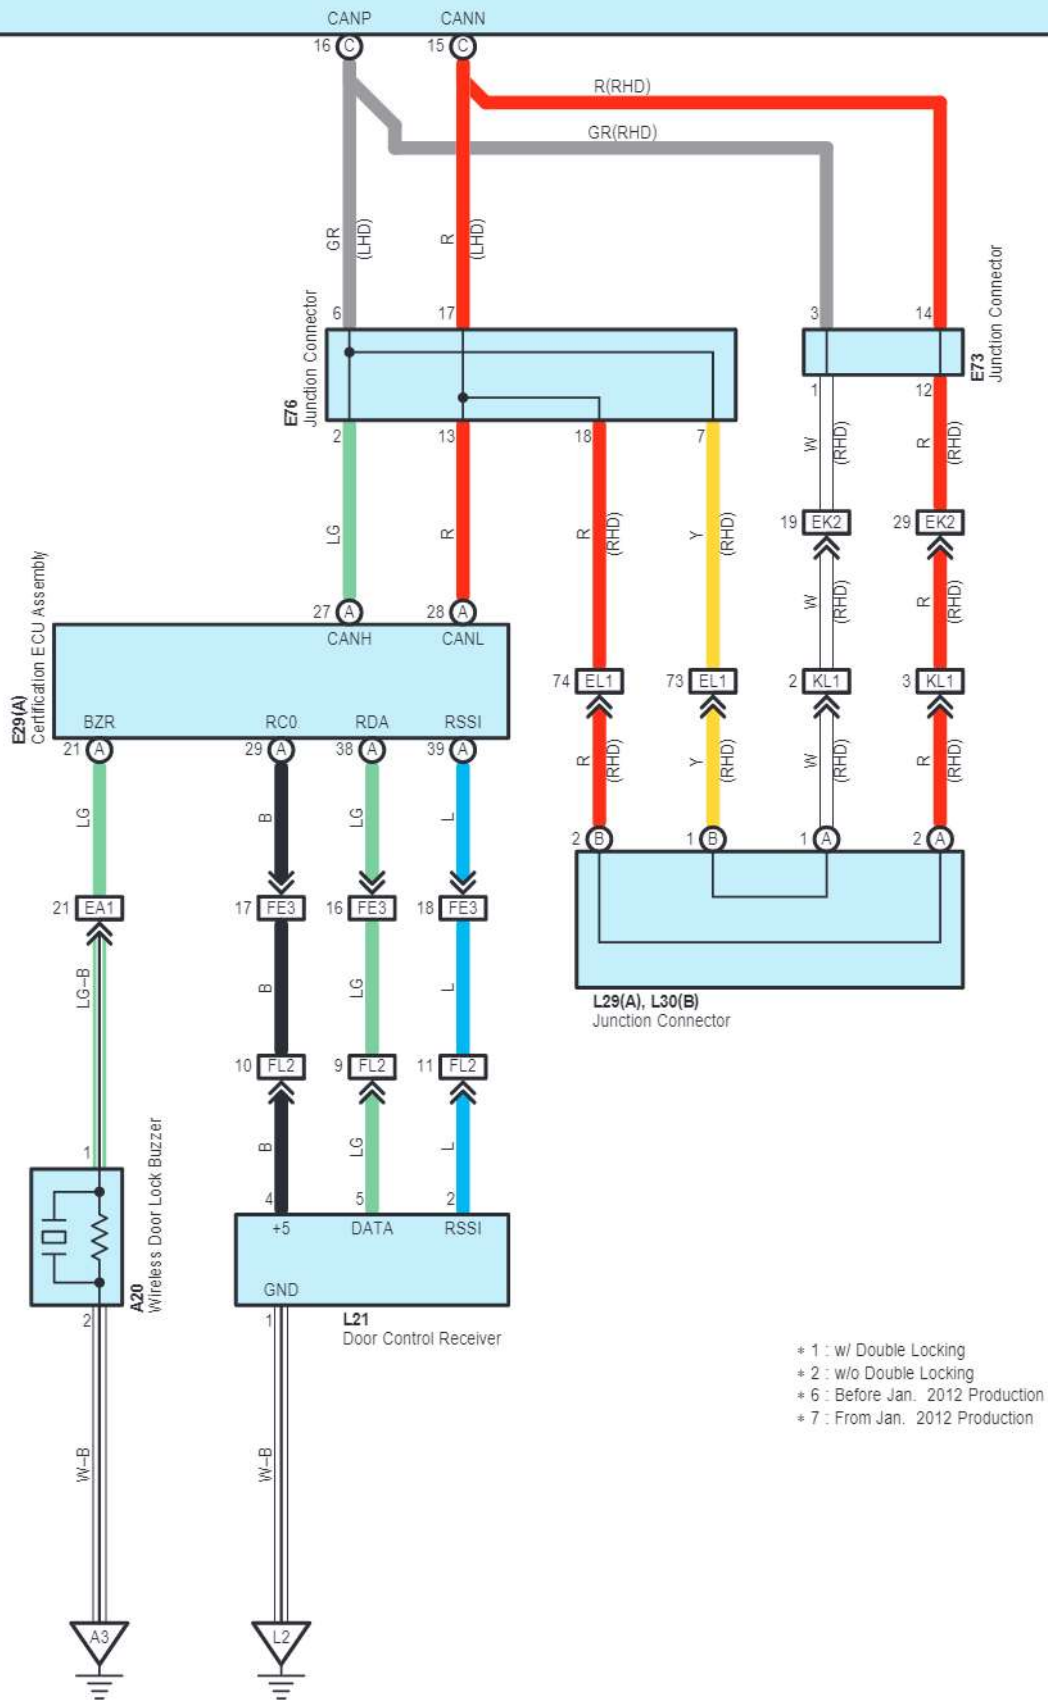

E1(A), E2(B), E3(C)
Main Body ECU

- 1 : w/ Double Locking
- 2 : w/o Double Locking
- 6 : Before Jan. 2012 Production
- 7 : From Jan. 2012 Production