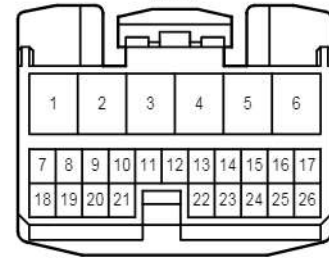

Double Locking

C 46
Black

C 48
Dark Gray

C 65
Black

C 94
Gray

C114
Black

E 1
White

E 2
White