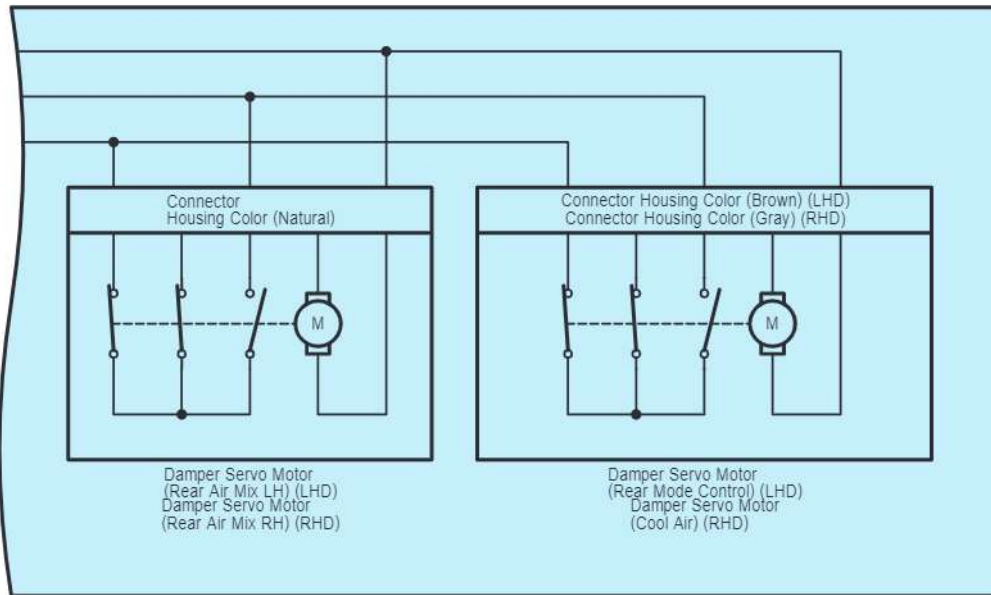

z53(D)
A/C Blower Assembly

cardiagn.com

G
(*19)

G
(*19)

* 1 : w/ Rear A/C
*19 : From Jan. 2012 Production Liftgate Type, Swing Type

E35(A), E36(B), E81(C), z53(D), z54(E)
A/C Amplifier Assembly

z53(D)
A/C Blower Assembly