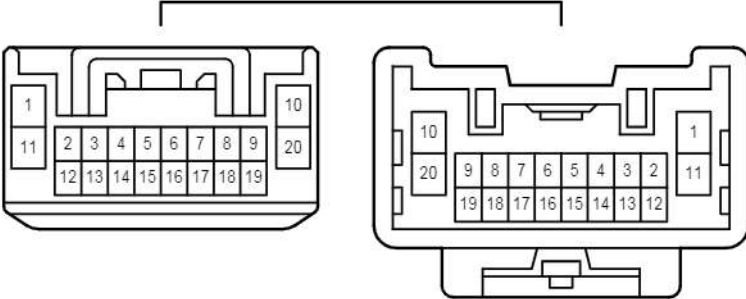

AK2

AK1

Blue