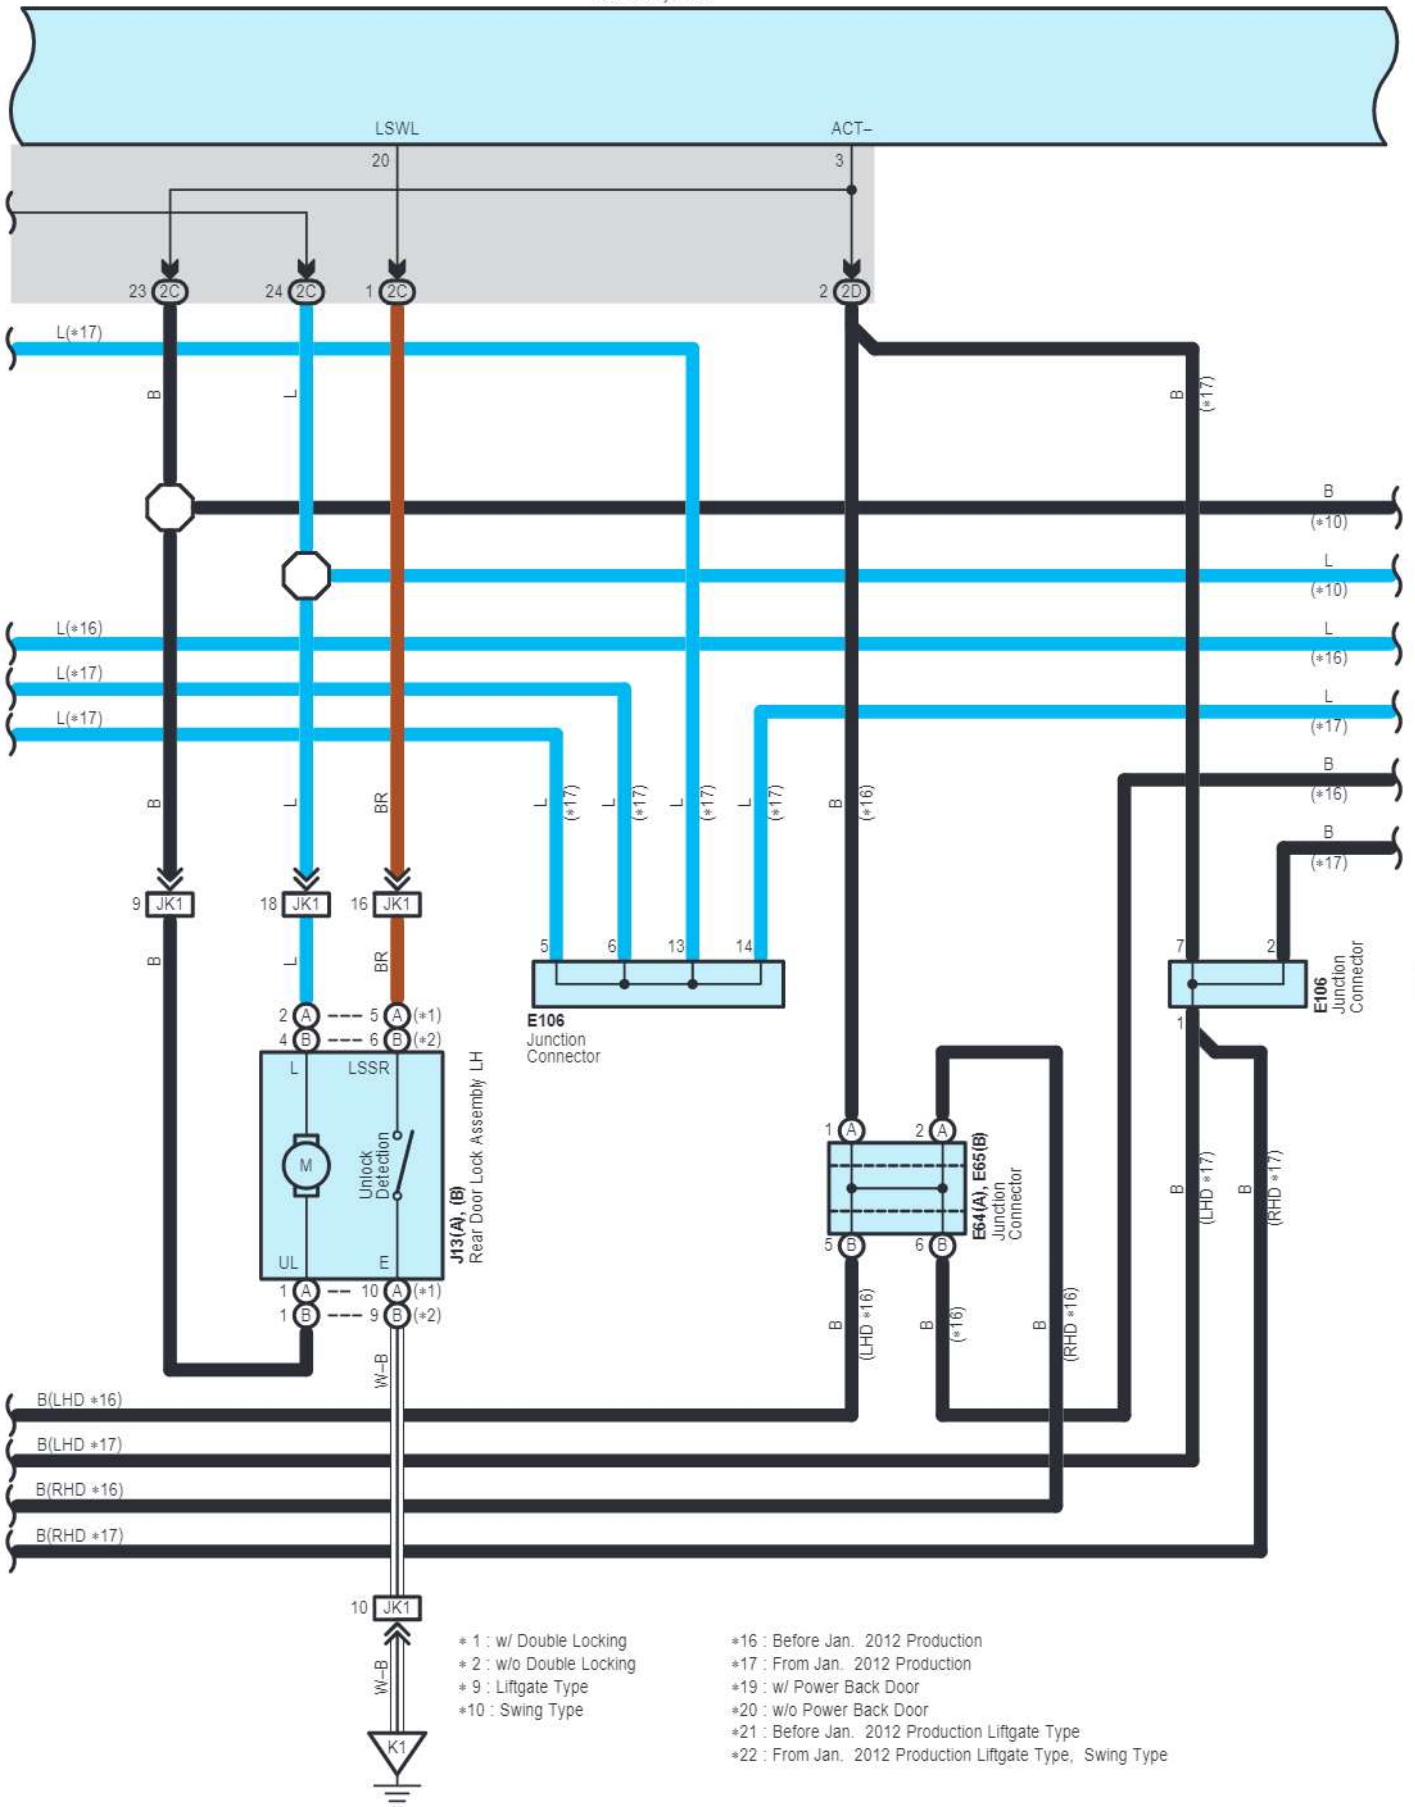

Door Lock Control

E1(A), E2(B), E3(C), E4(D)
Main Body ECU

- 1 : w/ Double Locking
- 2 : w/o Double Locking
- 9 : Liftgate Type
- 10 : Swing Type
- 16 : Before Jan. 2012 Production
- 17 : From Jan. 2012 Production
- 19 : w/ Power Back Door
- 20 : w/o Power Back Door
- 21 : Before Jan. 2012 Production Liftgate Type
- 22 : From Jan. 2012 Production Liftgate Type, Swing Type