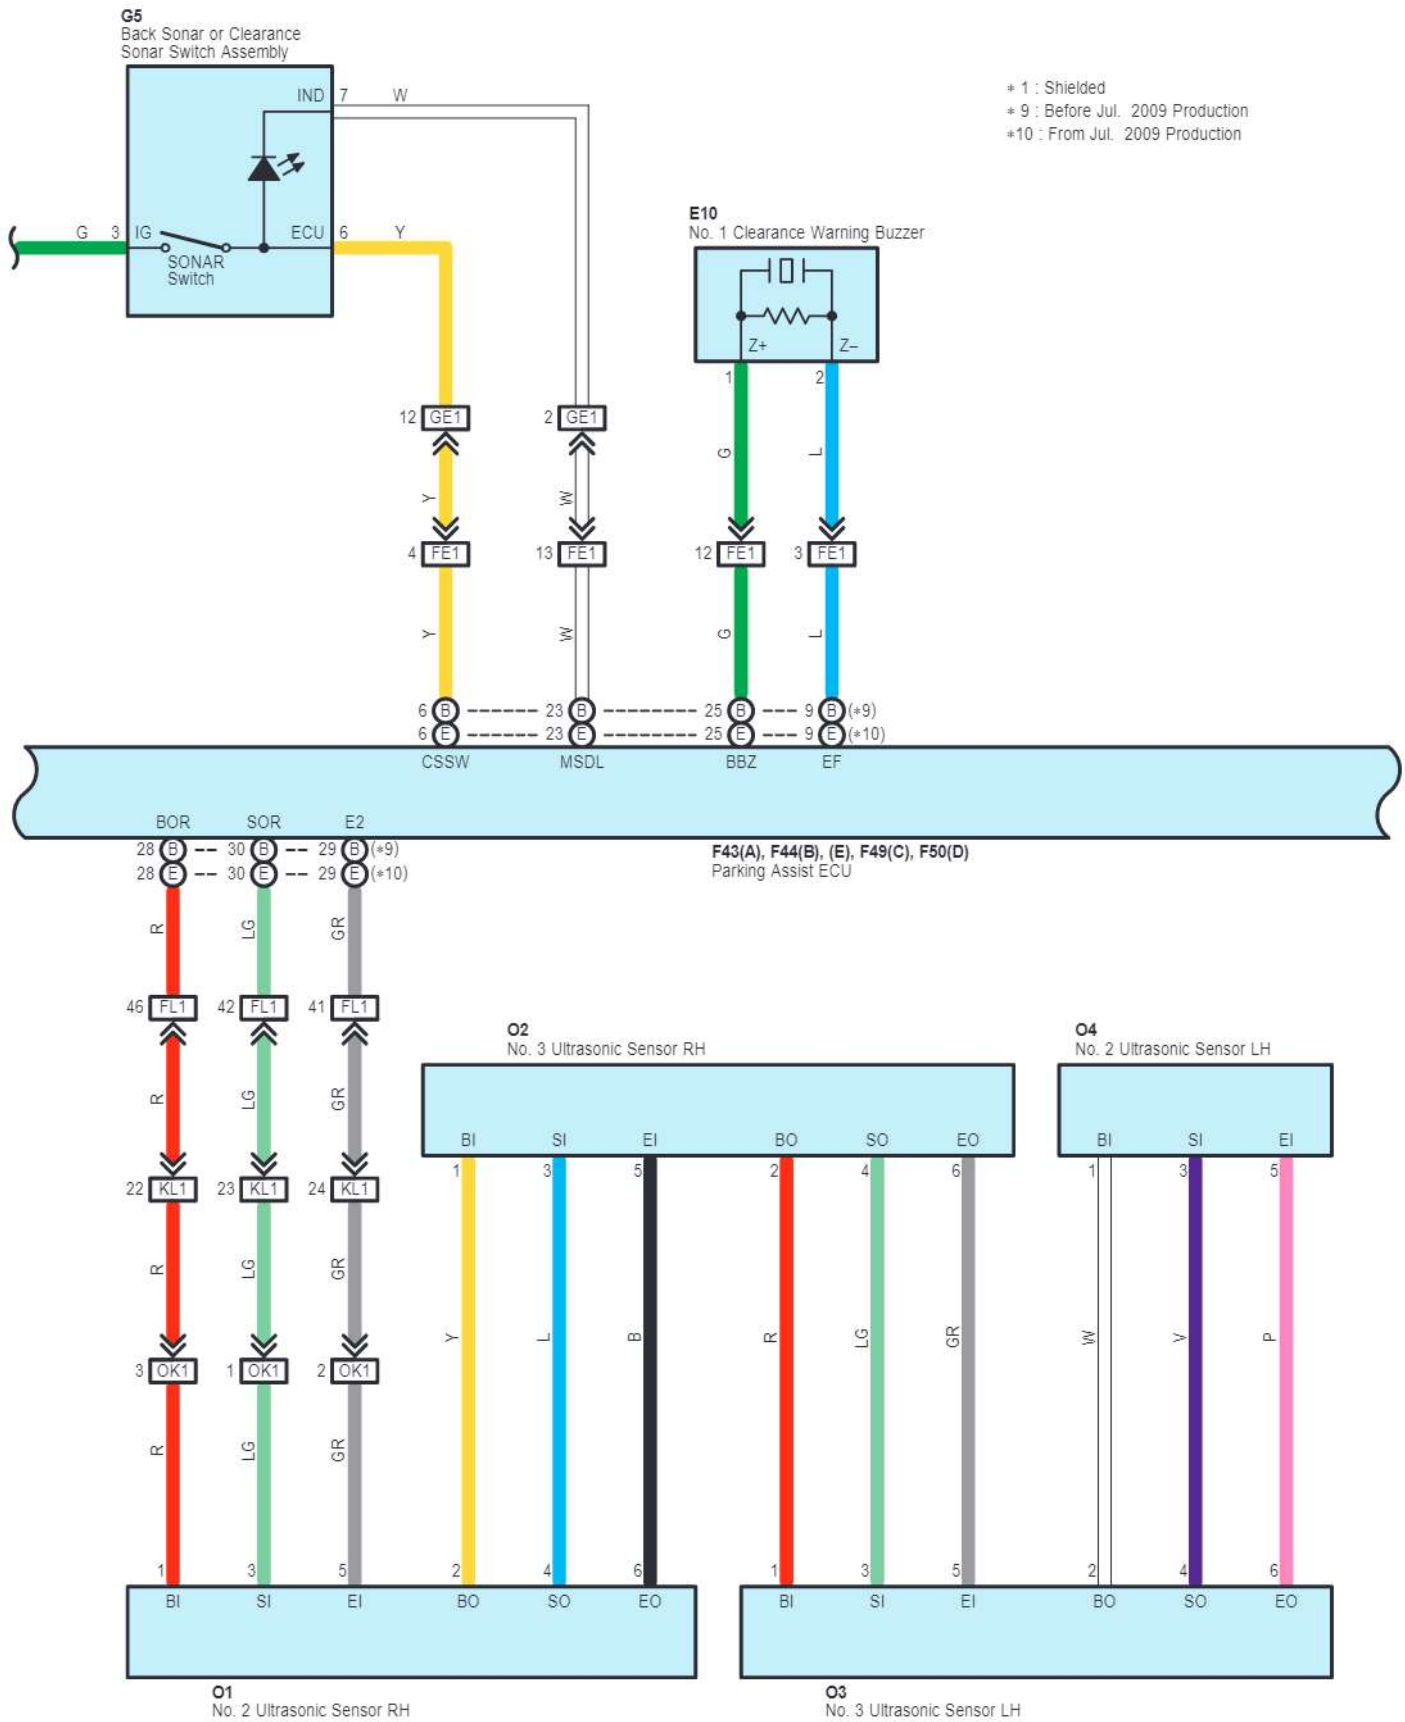

cardiagn.com