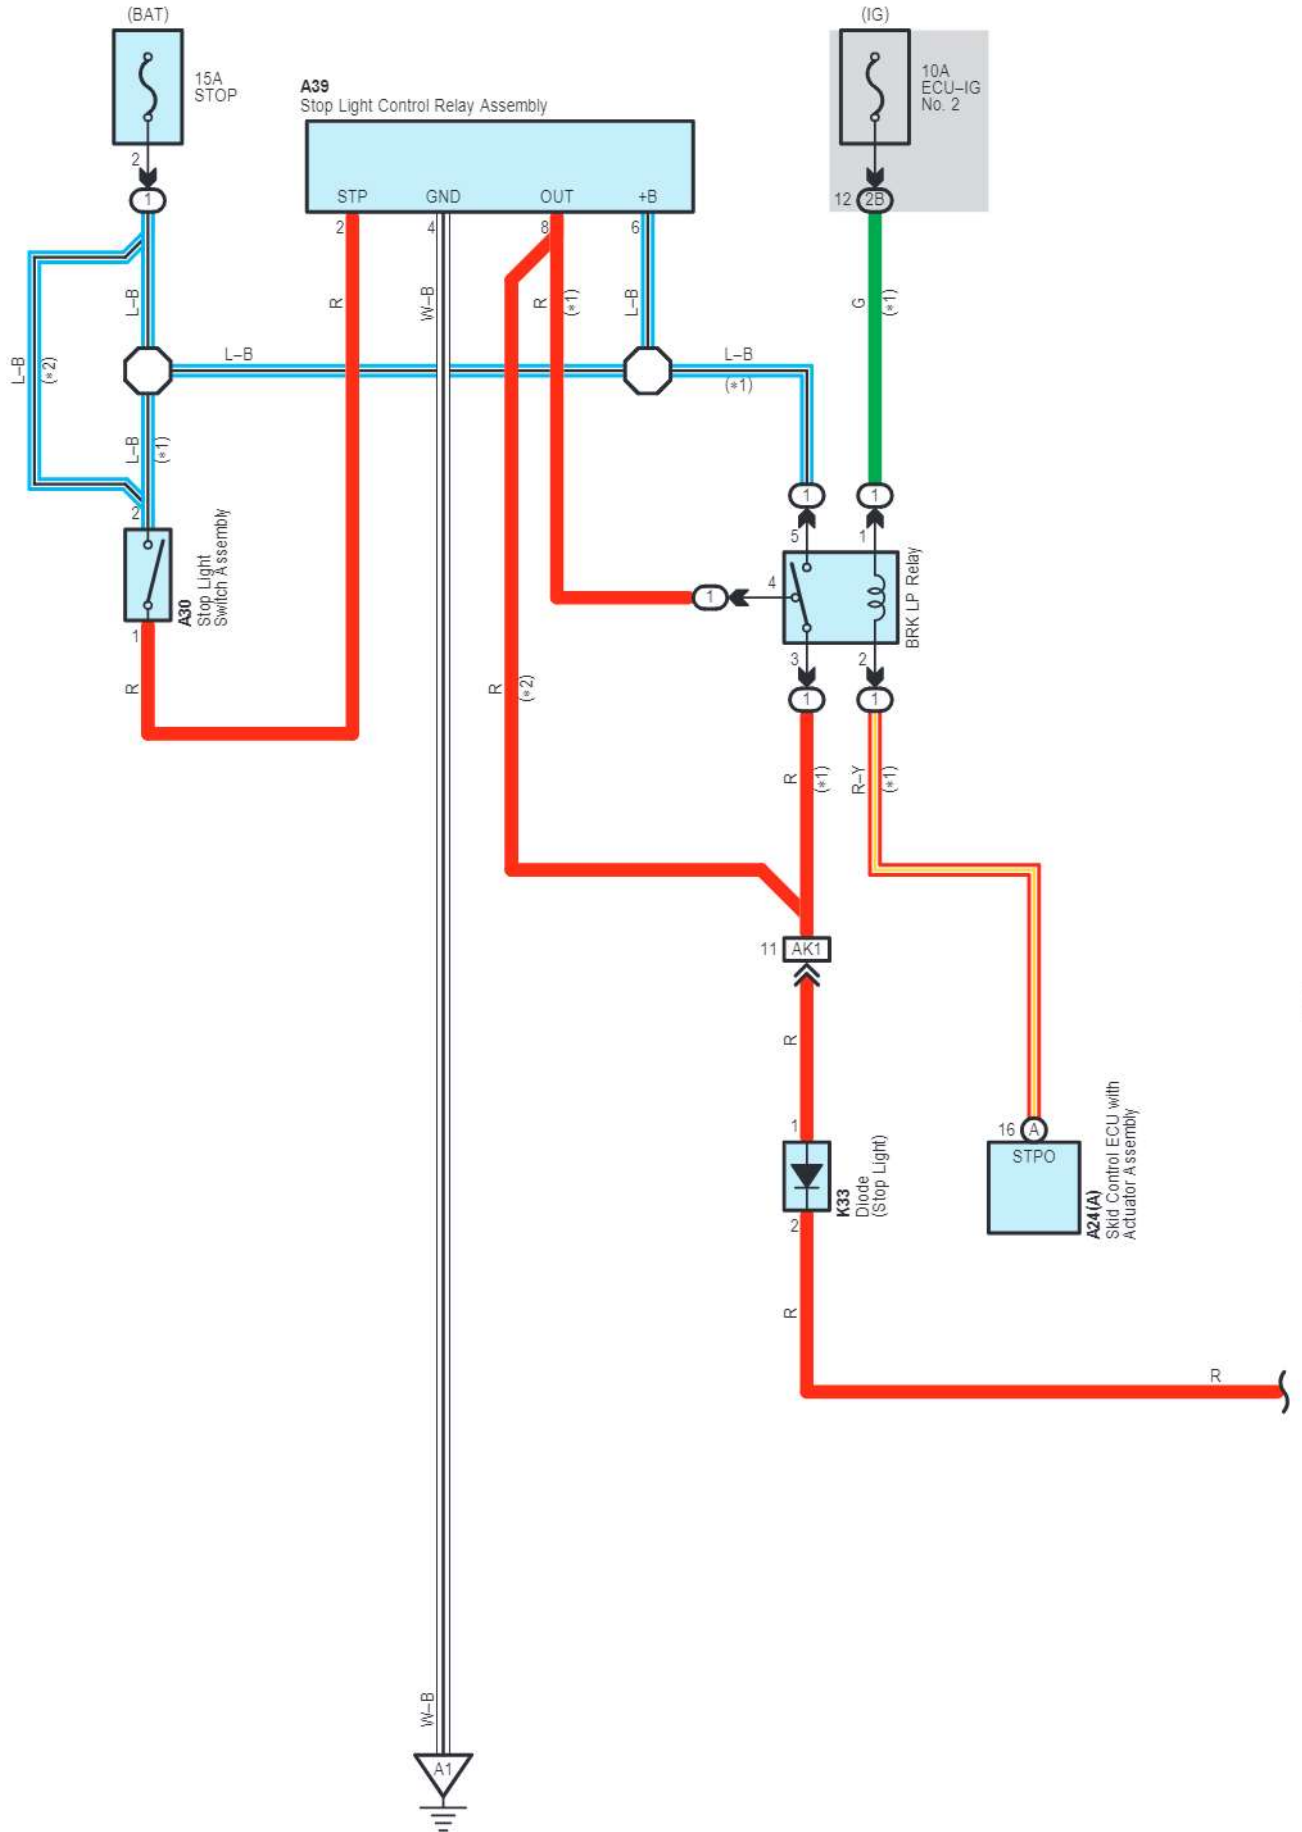

Stop Light <Swing Type>