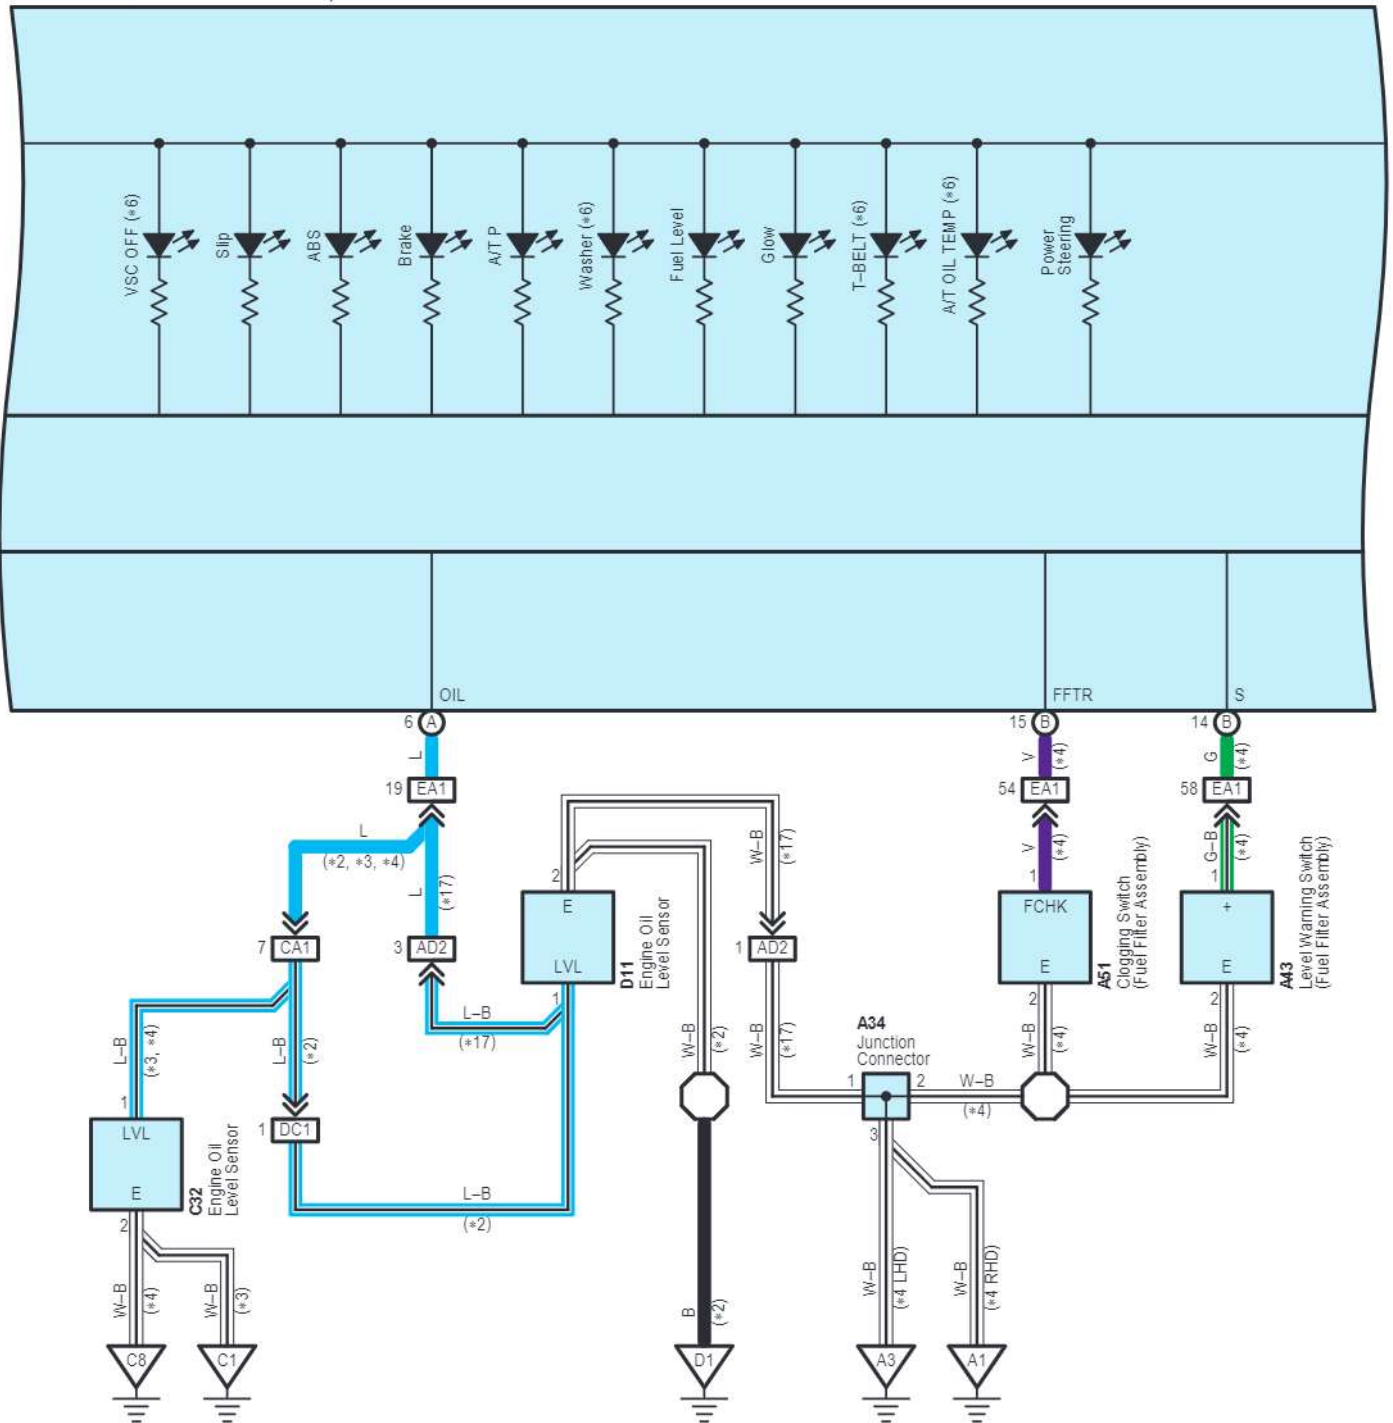

E7(A), E8(B)
Combination Meter Assembly

cardiagn.com