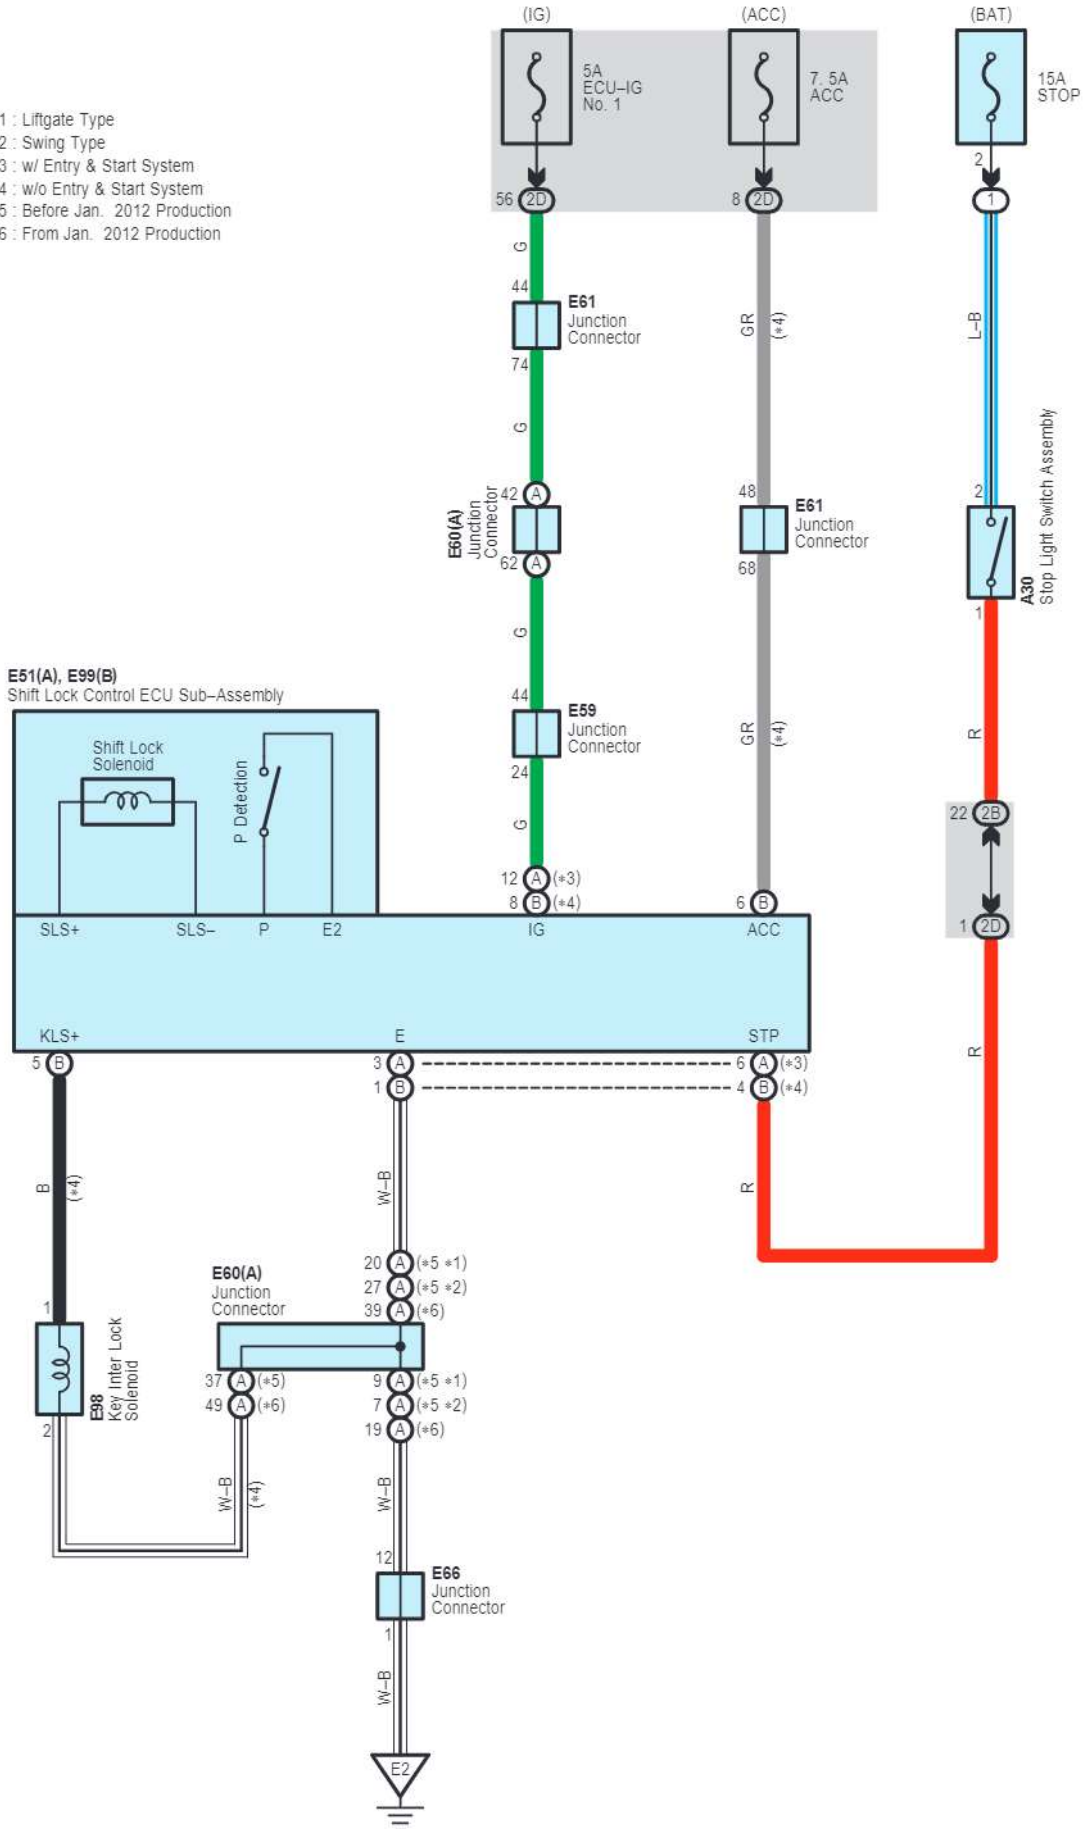

Shift Lock

A 30
Gray

E 51
White

E 59

E 60

E 61

E 66
White

E 98
Black