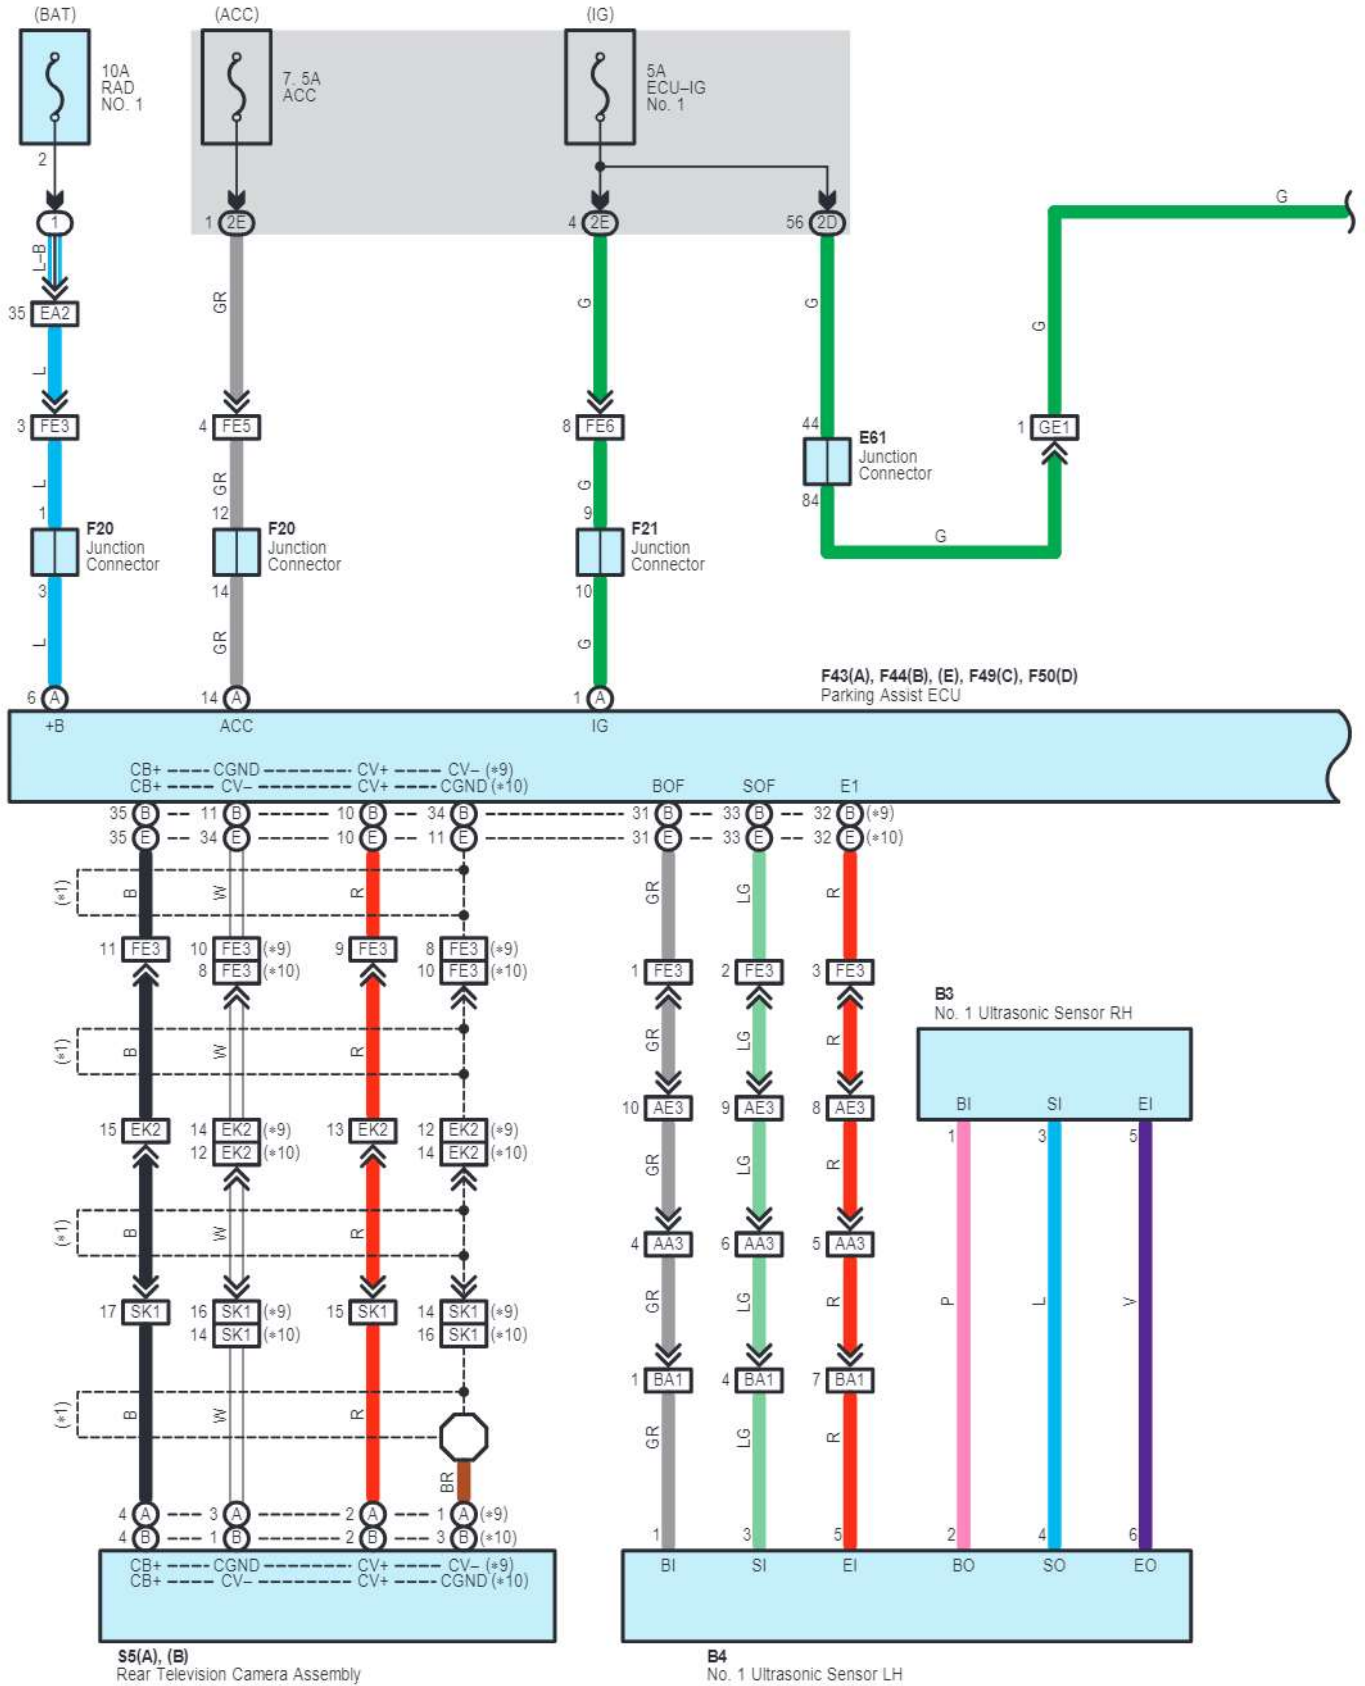

cardiagn.com