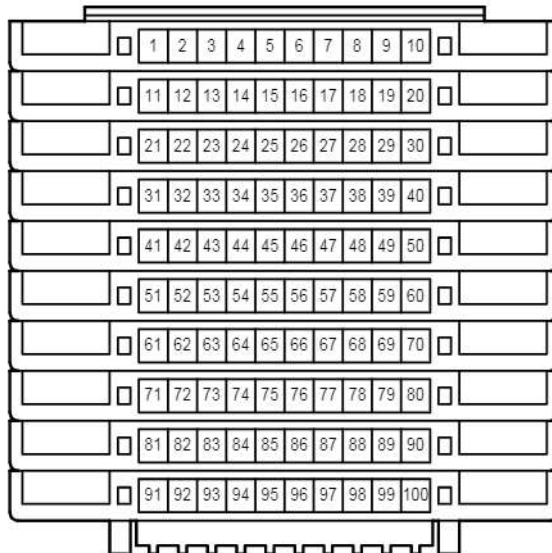

E 3
White

E 4
White

E 47
Yellow

E 58

E 59

E 60

Door Lock Control

E 61