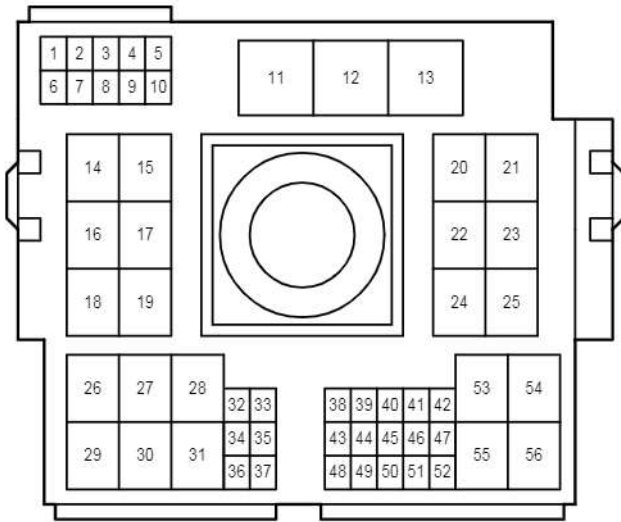

FL1

White Blue