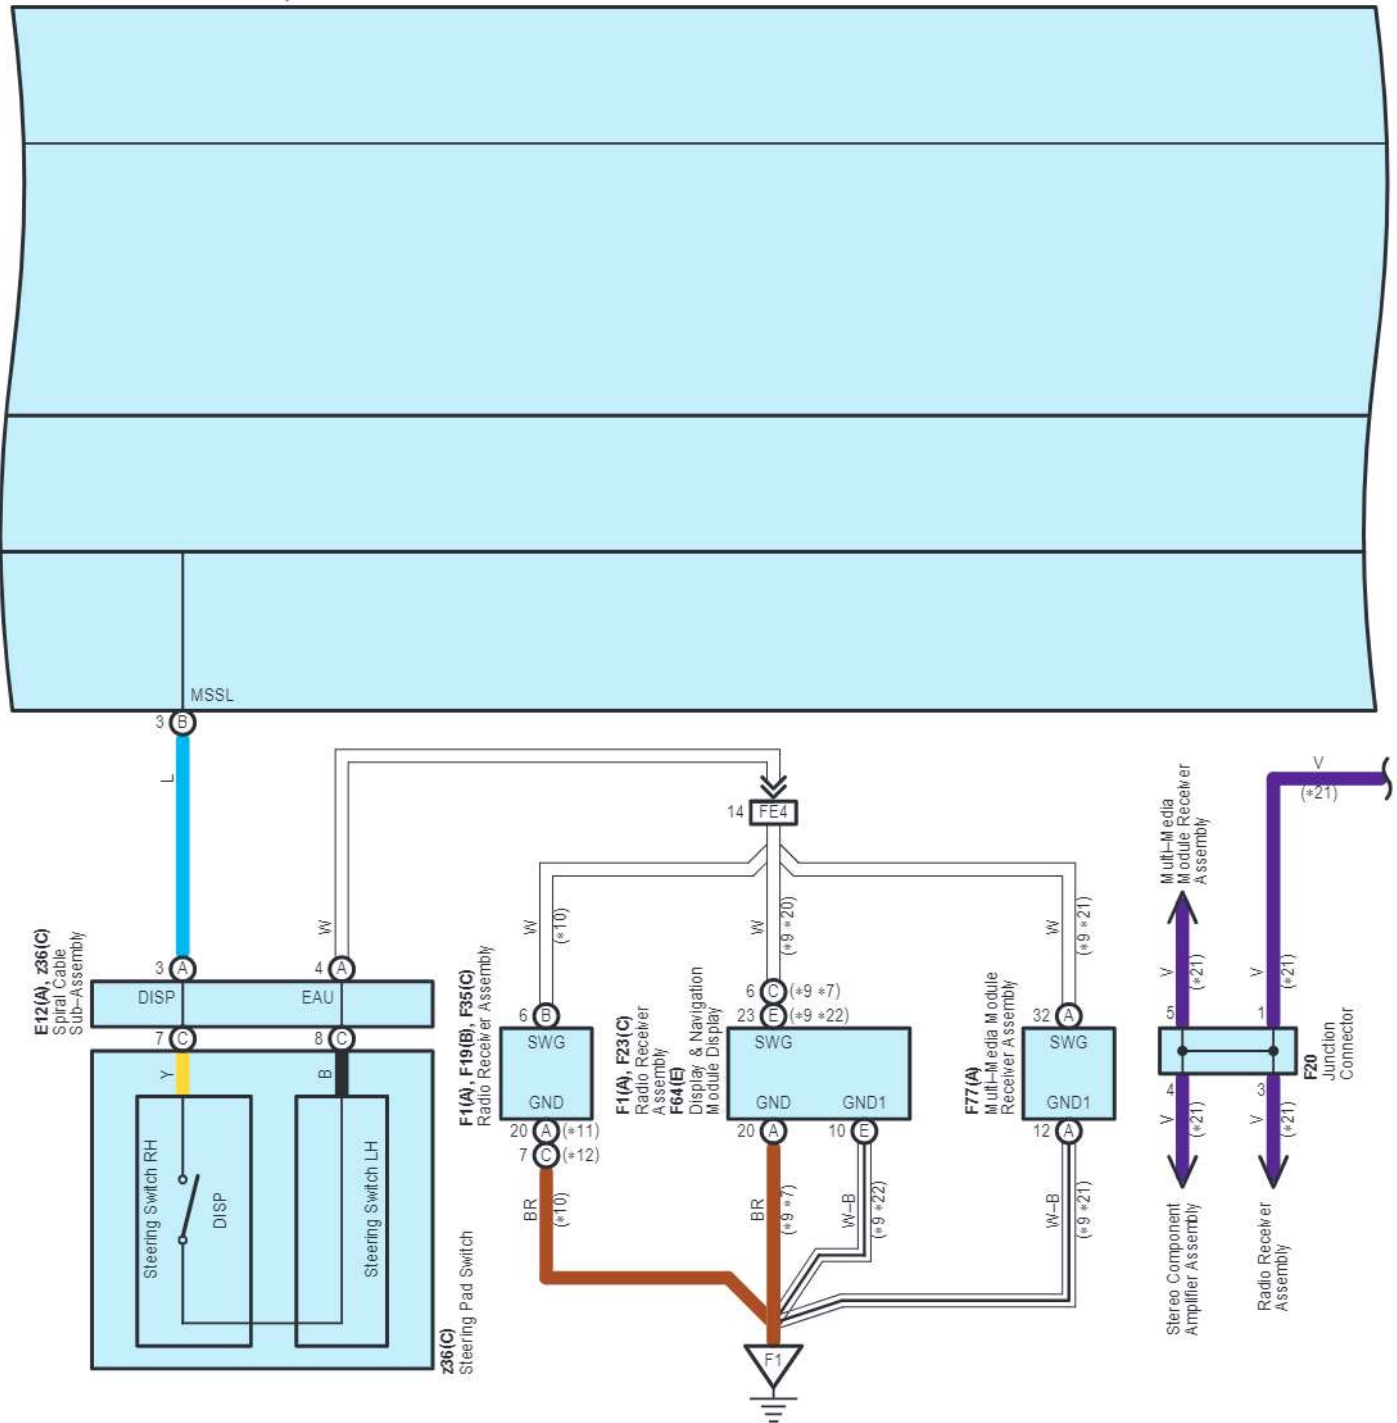

Combination Meter

- 2 : 2UZ-FE
- 3 : 1GR-FE
- 4 : 1VD-FTV
- 6 : Except Optitron Meter
- 7 : Before Jul. 2009 Production
- 9 : w/ Multi-Display
- 10 : w/o Multi-Display
- 11 : w/ Stereo Component Amplifier
- 12 : w/o Stereo Component Amplifier
- 17 : 3UR-FE, 1UR-FE
- 20 : Before Jan. 2012 Production
- 21 : From Jan. 2012 Production
- 22 : From Jul. 2009 Production until Jan. 2012 Production

E7(A), E8(B)
Combination Meter Assembly

cardiagn.com