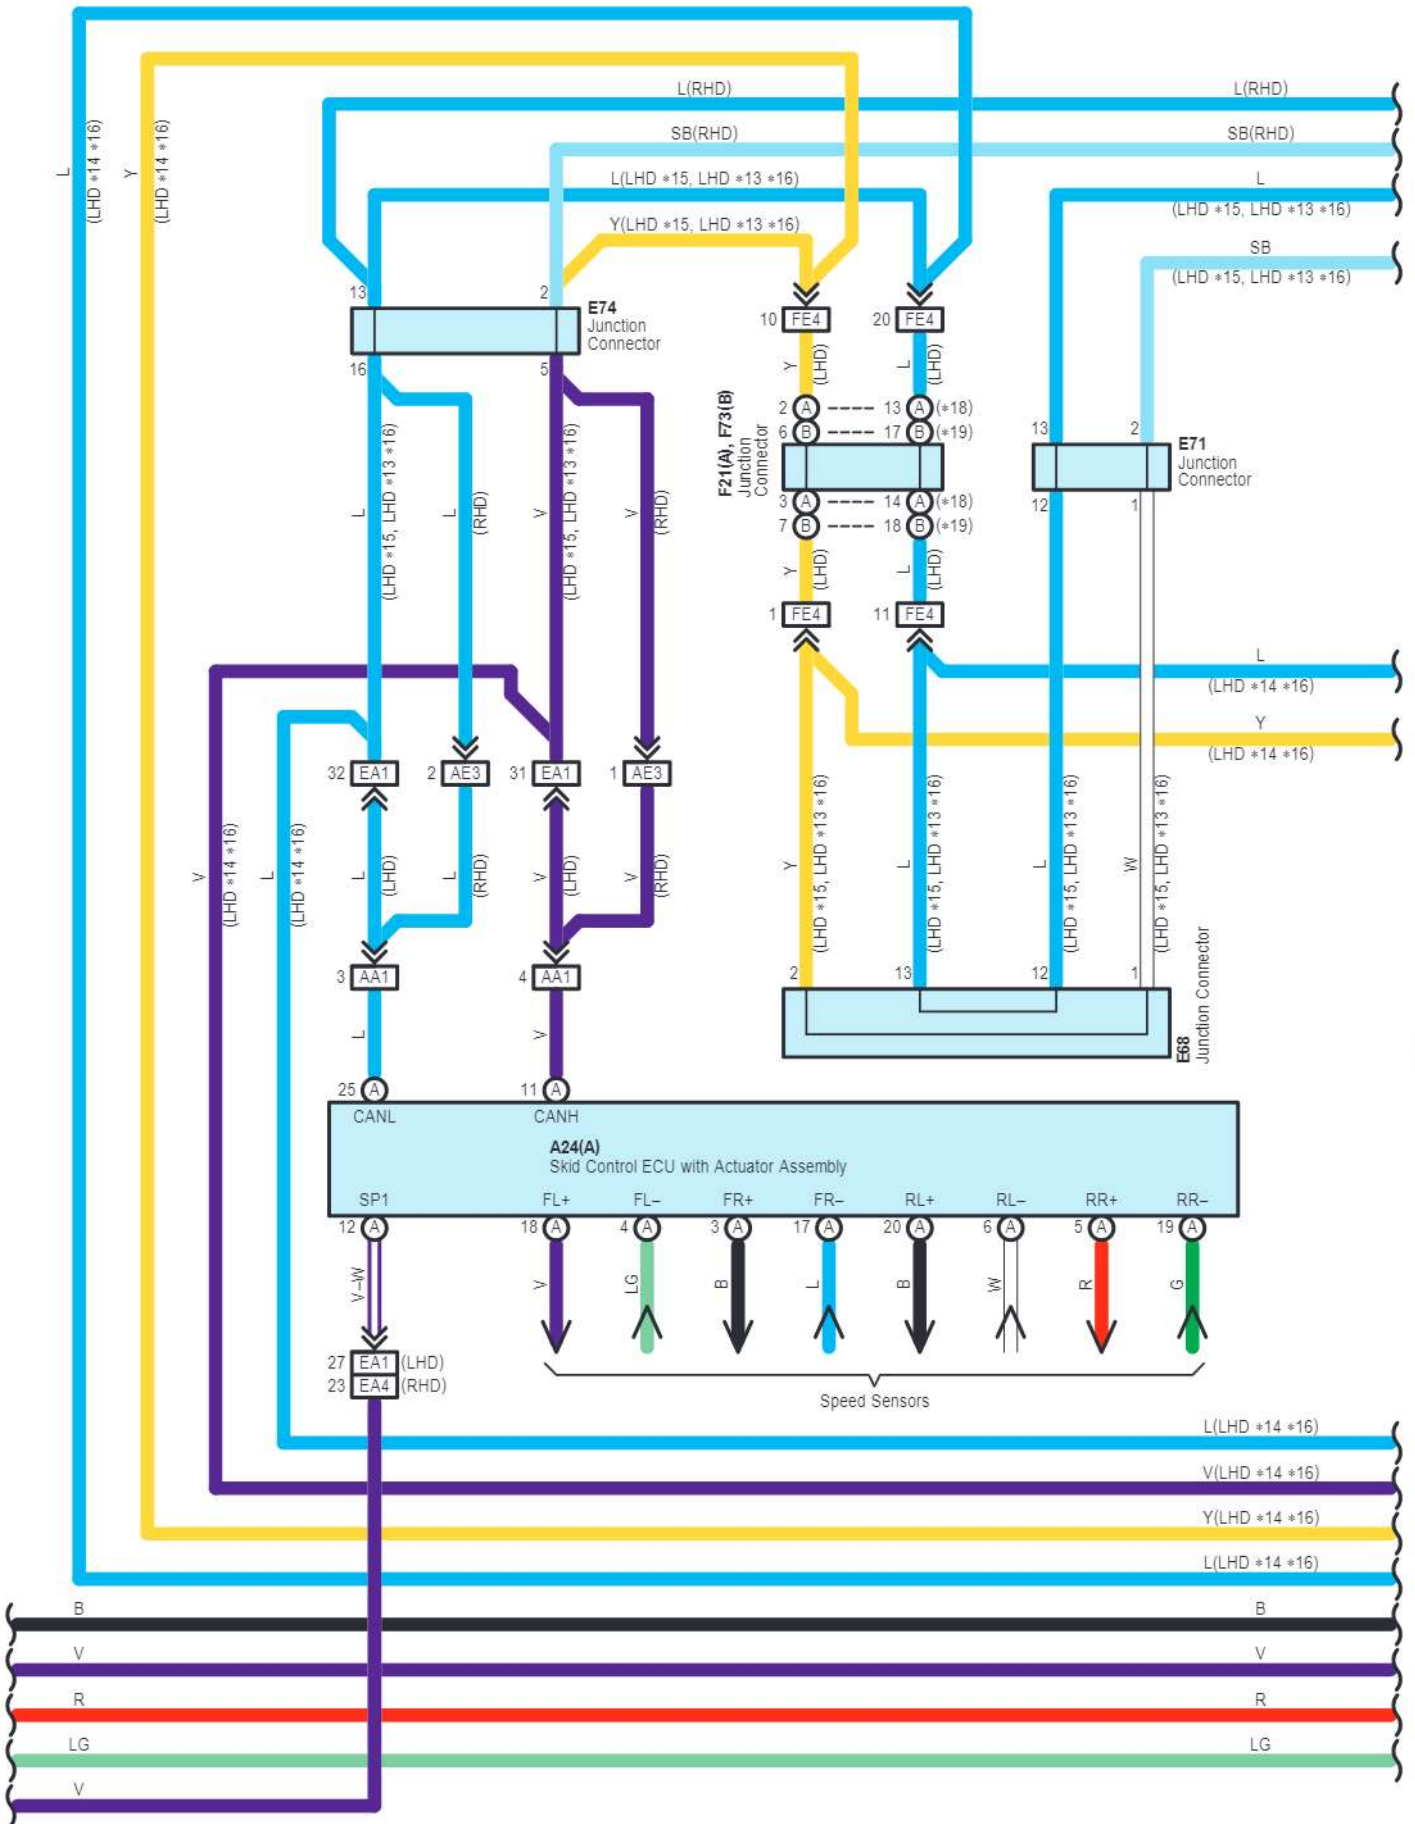

Combination Meter

cardiagn.com