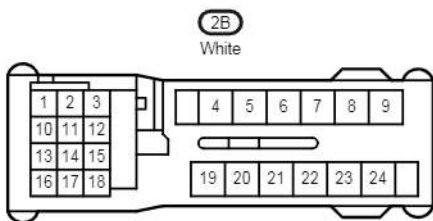

Black

F 73

Blue

K 47

Black

L 21

White

Power Back Door