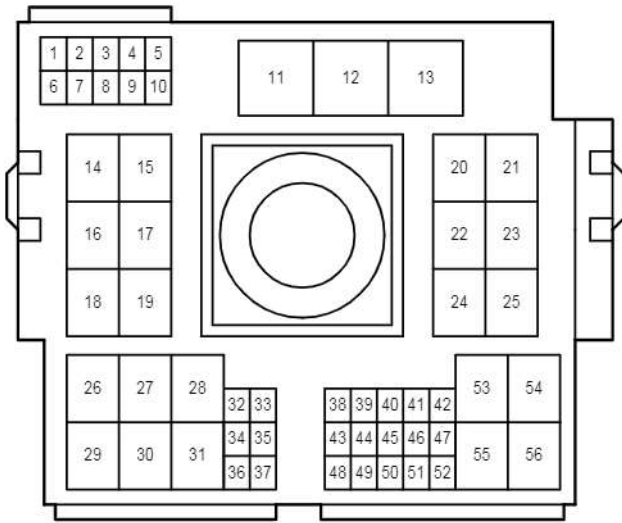

F 60
White

F 66
White

L 40
White

L 41
Black

cardiagn.com

FL1

White

Blue