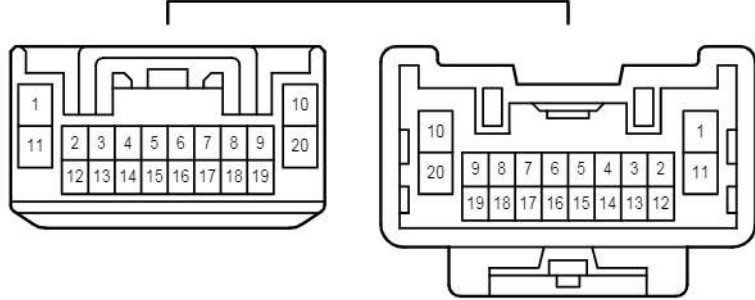

Stop Light <Swing Type>

AK1
Blue