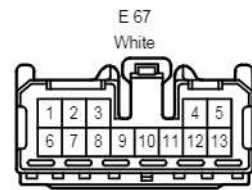

cardiagn.com