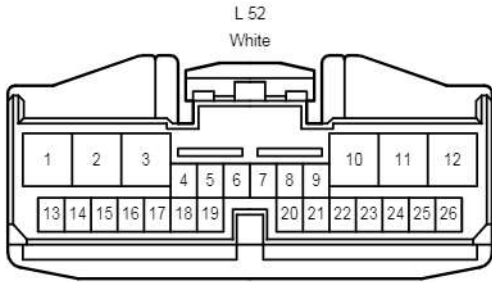

Black

F 73

Blue

K 47

Black

L 21

White

Power Back Door