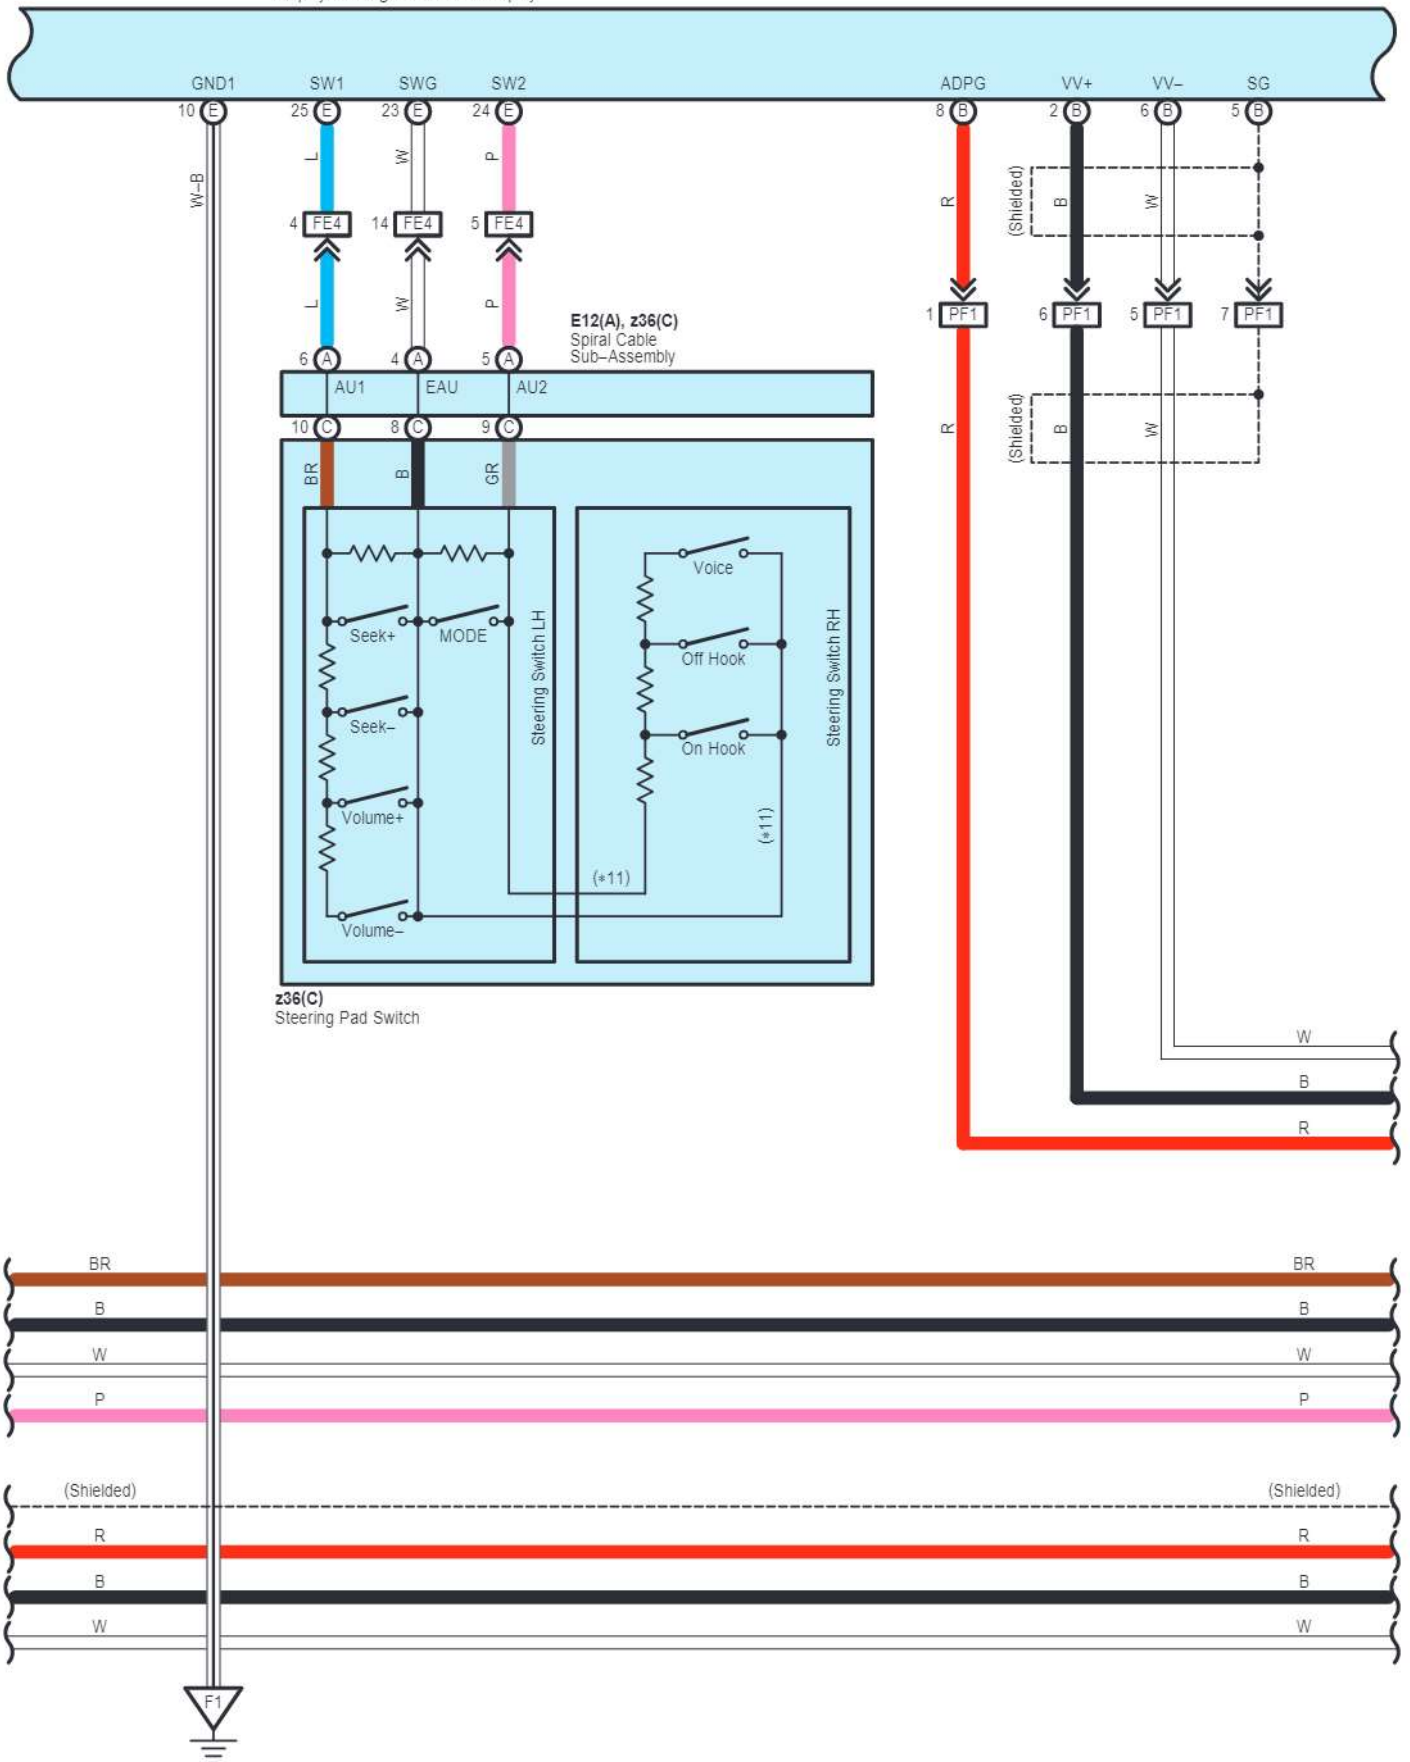

cardiagn.com

F48(K), F60(A), F61(B), F64(E), F65(F),
F66(G), F67(H), F69(I), F70(J)
Display & Navigation Module Display

* 7 : w/ Back Guide Monitor
*11 : w/ Bluetooth Hands-Free System

F48(K), F60(A), F61(B), F64(E), F65(F),
F66(G), F67(H), F69(I), F70(J)
Display & Navigation Module Display