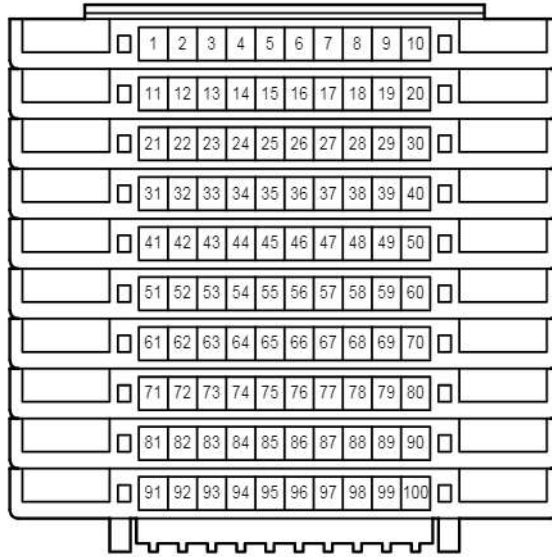

E 59

cardiagn.com

Combination Meter

E 60

E 61

E 62
White

E 68
Gray

E 69
Gray