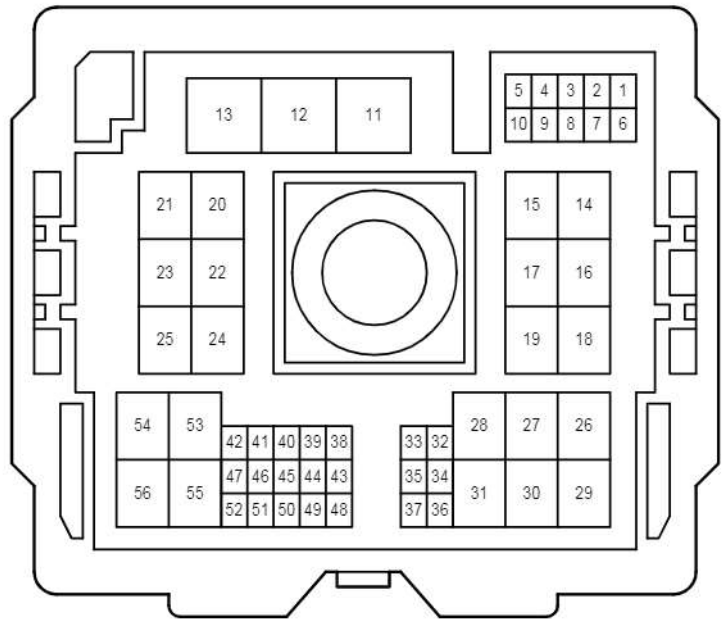

EA4

White

Combination Meter

EK1

White

Blue

EK2

White