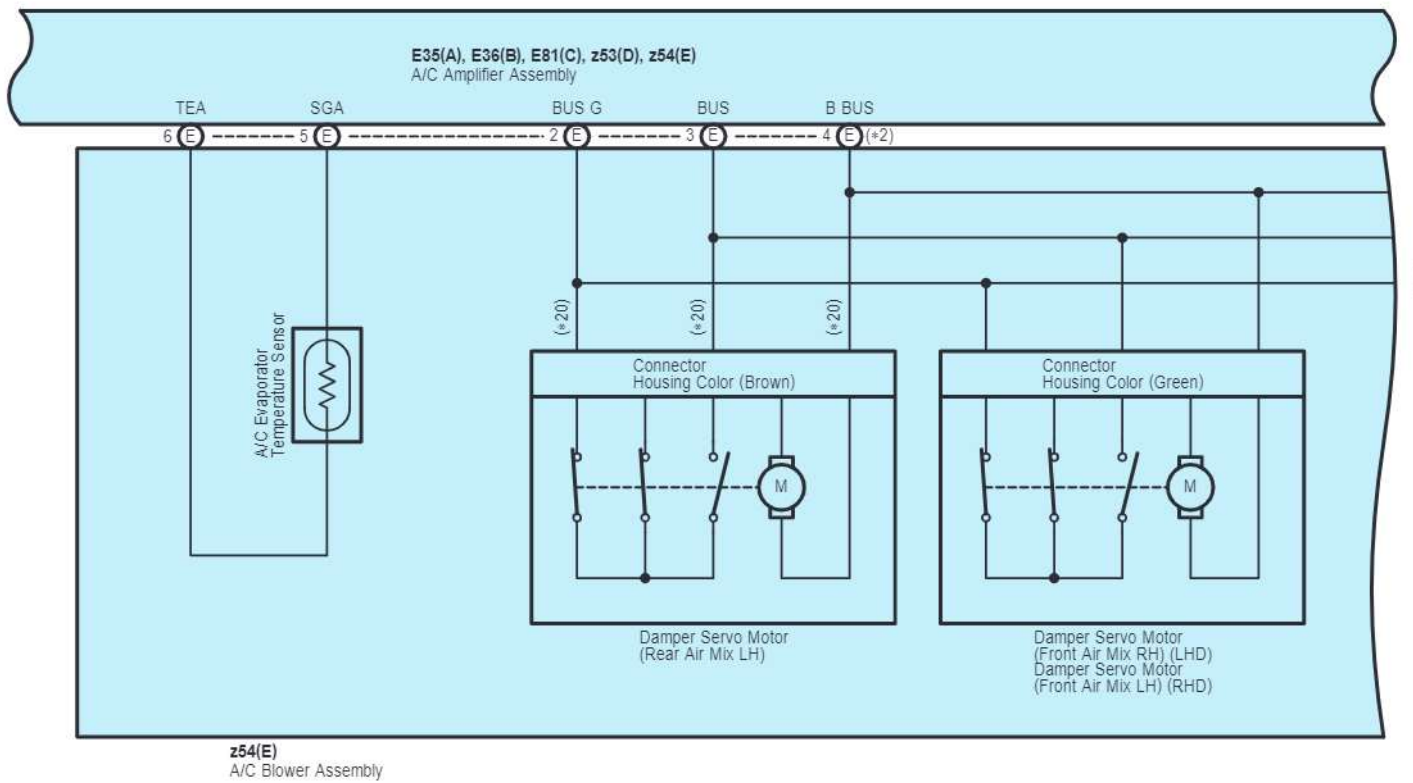

cardiagn.com