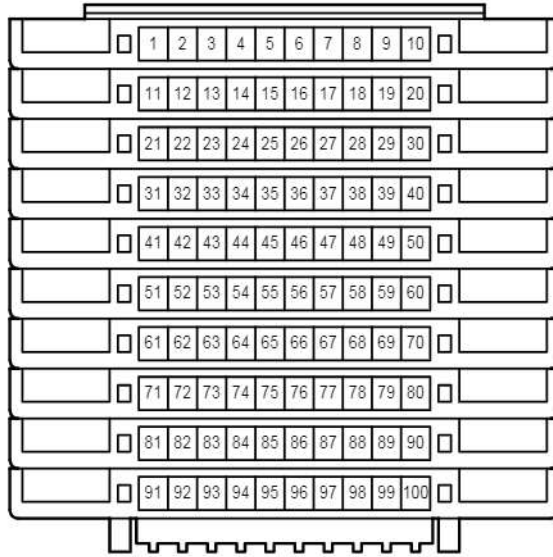

C170
Gray

D 4
Black

E 59

E 60

E 62
White

E 66
White

E 67
White

E 68
Gray