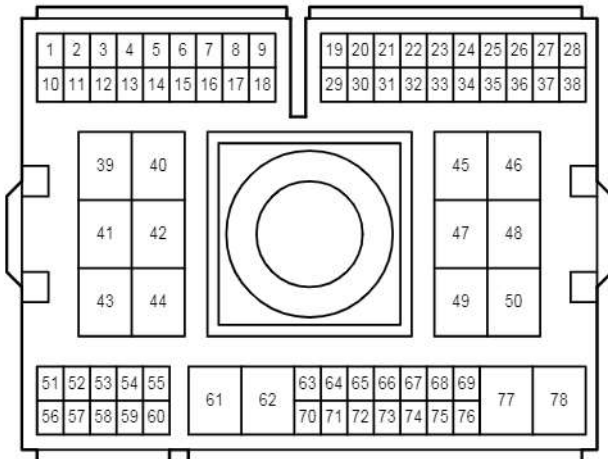

cardiagn.com