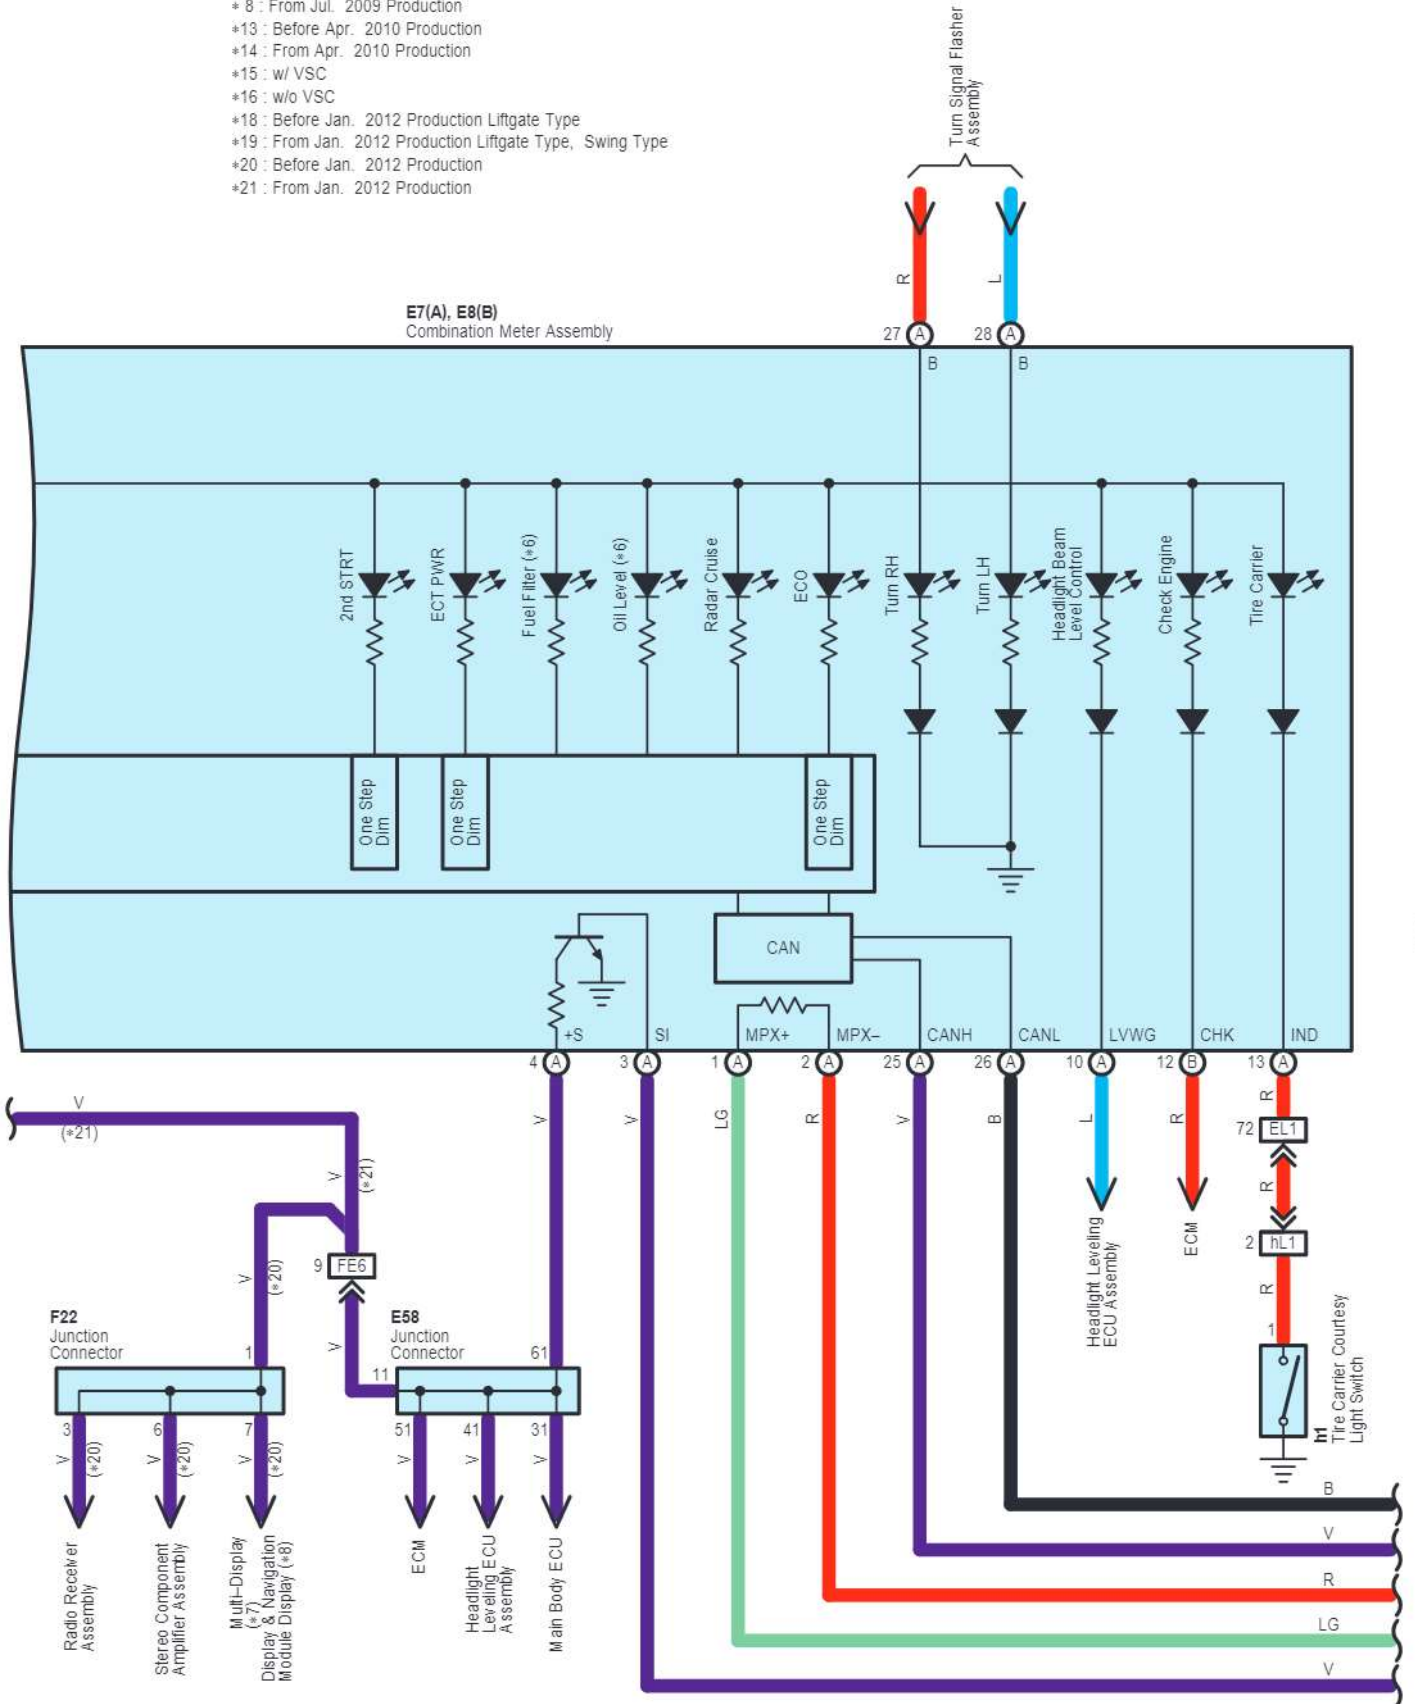

Combination Meter

- 6 : Except Optitron Meter
- 7 : Before Jul. 2009 Production
- 8 : From Jul. 2009 Production
- *13 : Before Apr. 2010 Production
- *14 : From Apr. 2010 Production
- *15 : w/ VSC
- *16 : w/o VSC
- *18 : Before Jan. 2012 Production Liftgate Type
- *19 : From Jan. 2012 Production Liftgate Type, Swing Type
- *20 : Before Jan. 2012 Production
- *21 : From Jan. 2012 Production

cardiagn.com