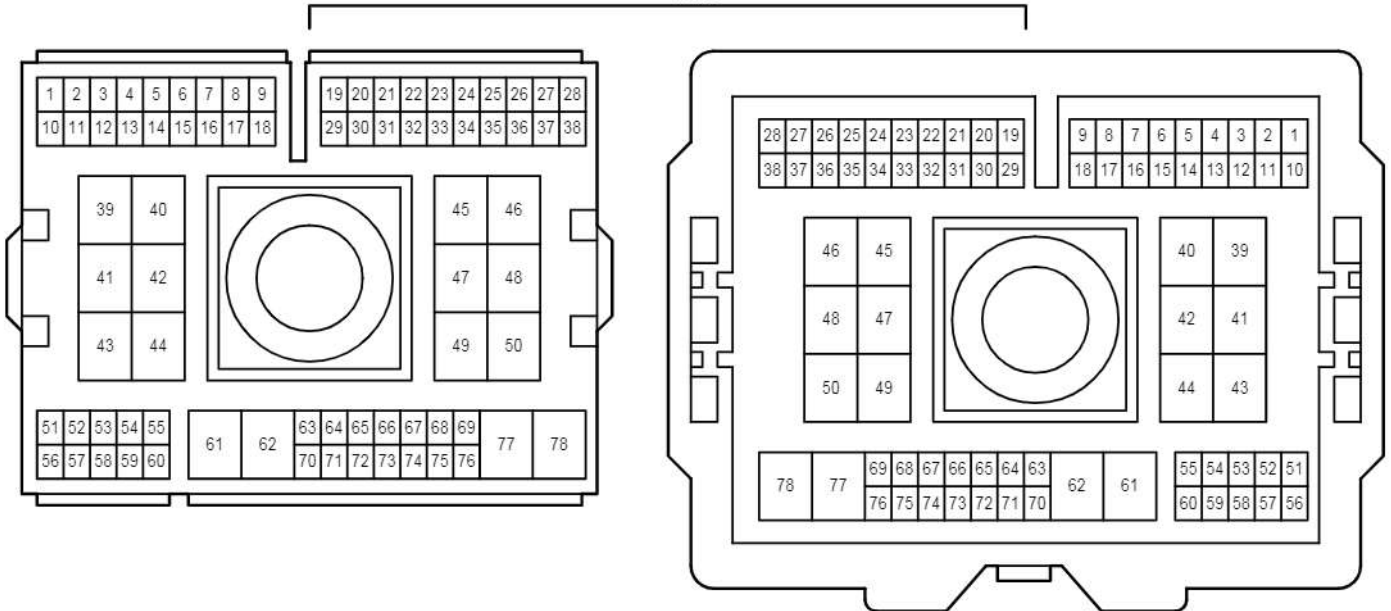

L 30
White

L 50
White

L 52
White

L 54
White

cardiagn.com

EA1
White

EE1
White

EK2
White