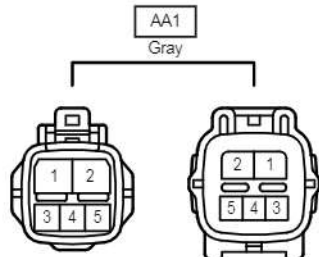

Black

F 73

Blue

K 47

Black

L 21

White

Power Back Door