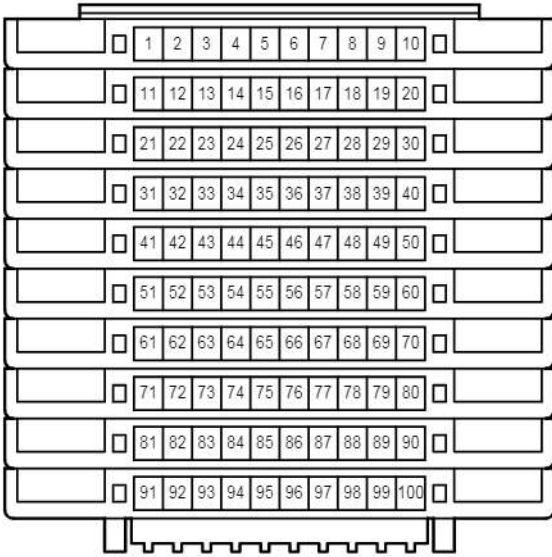

E 68

Power Back Door

E 59