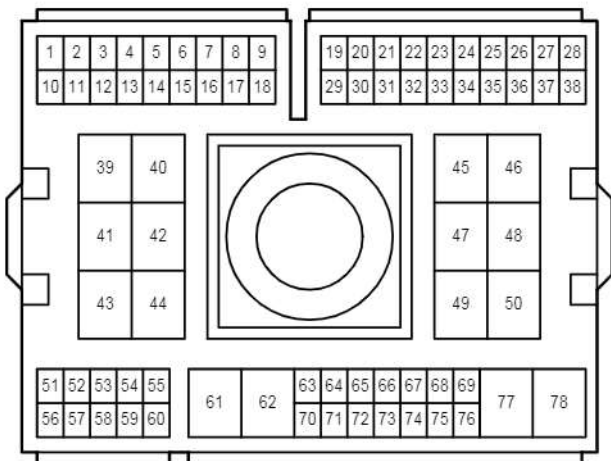

EA4

White

Combination Meter

EK1

White

Blue

EK2

White