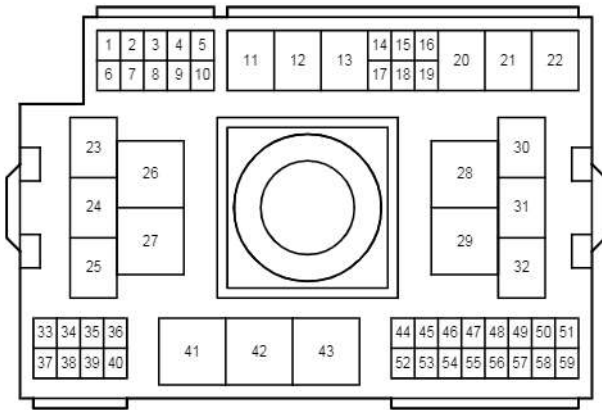

EA2

White

Gray

EA3

White