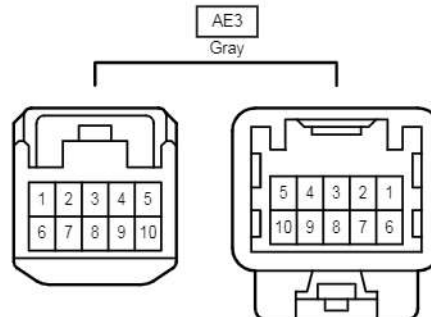

Black

F 73

Blue

K 47

Black

L 21

White

Power Back Door