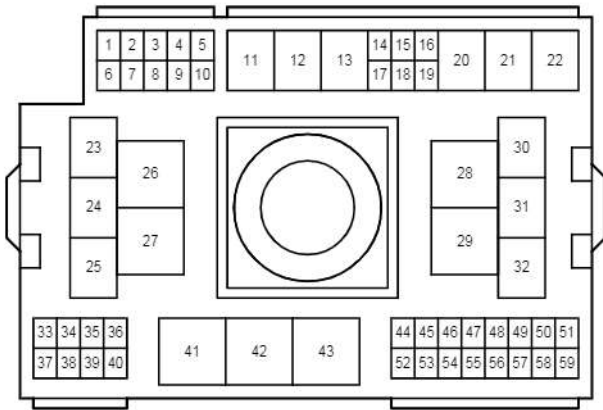

Power Back Door

EA2

White

Gray