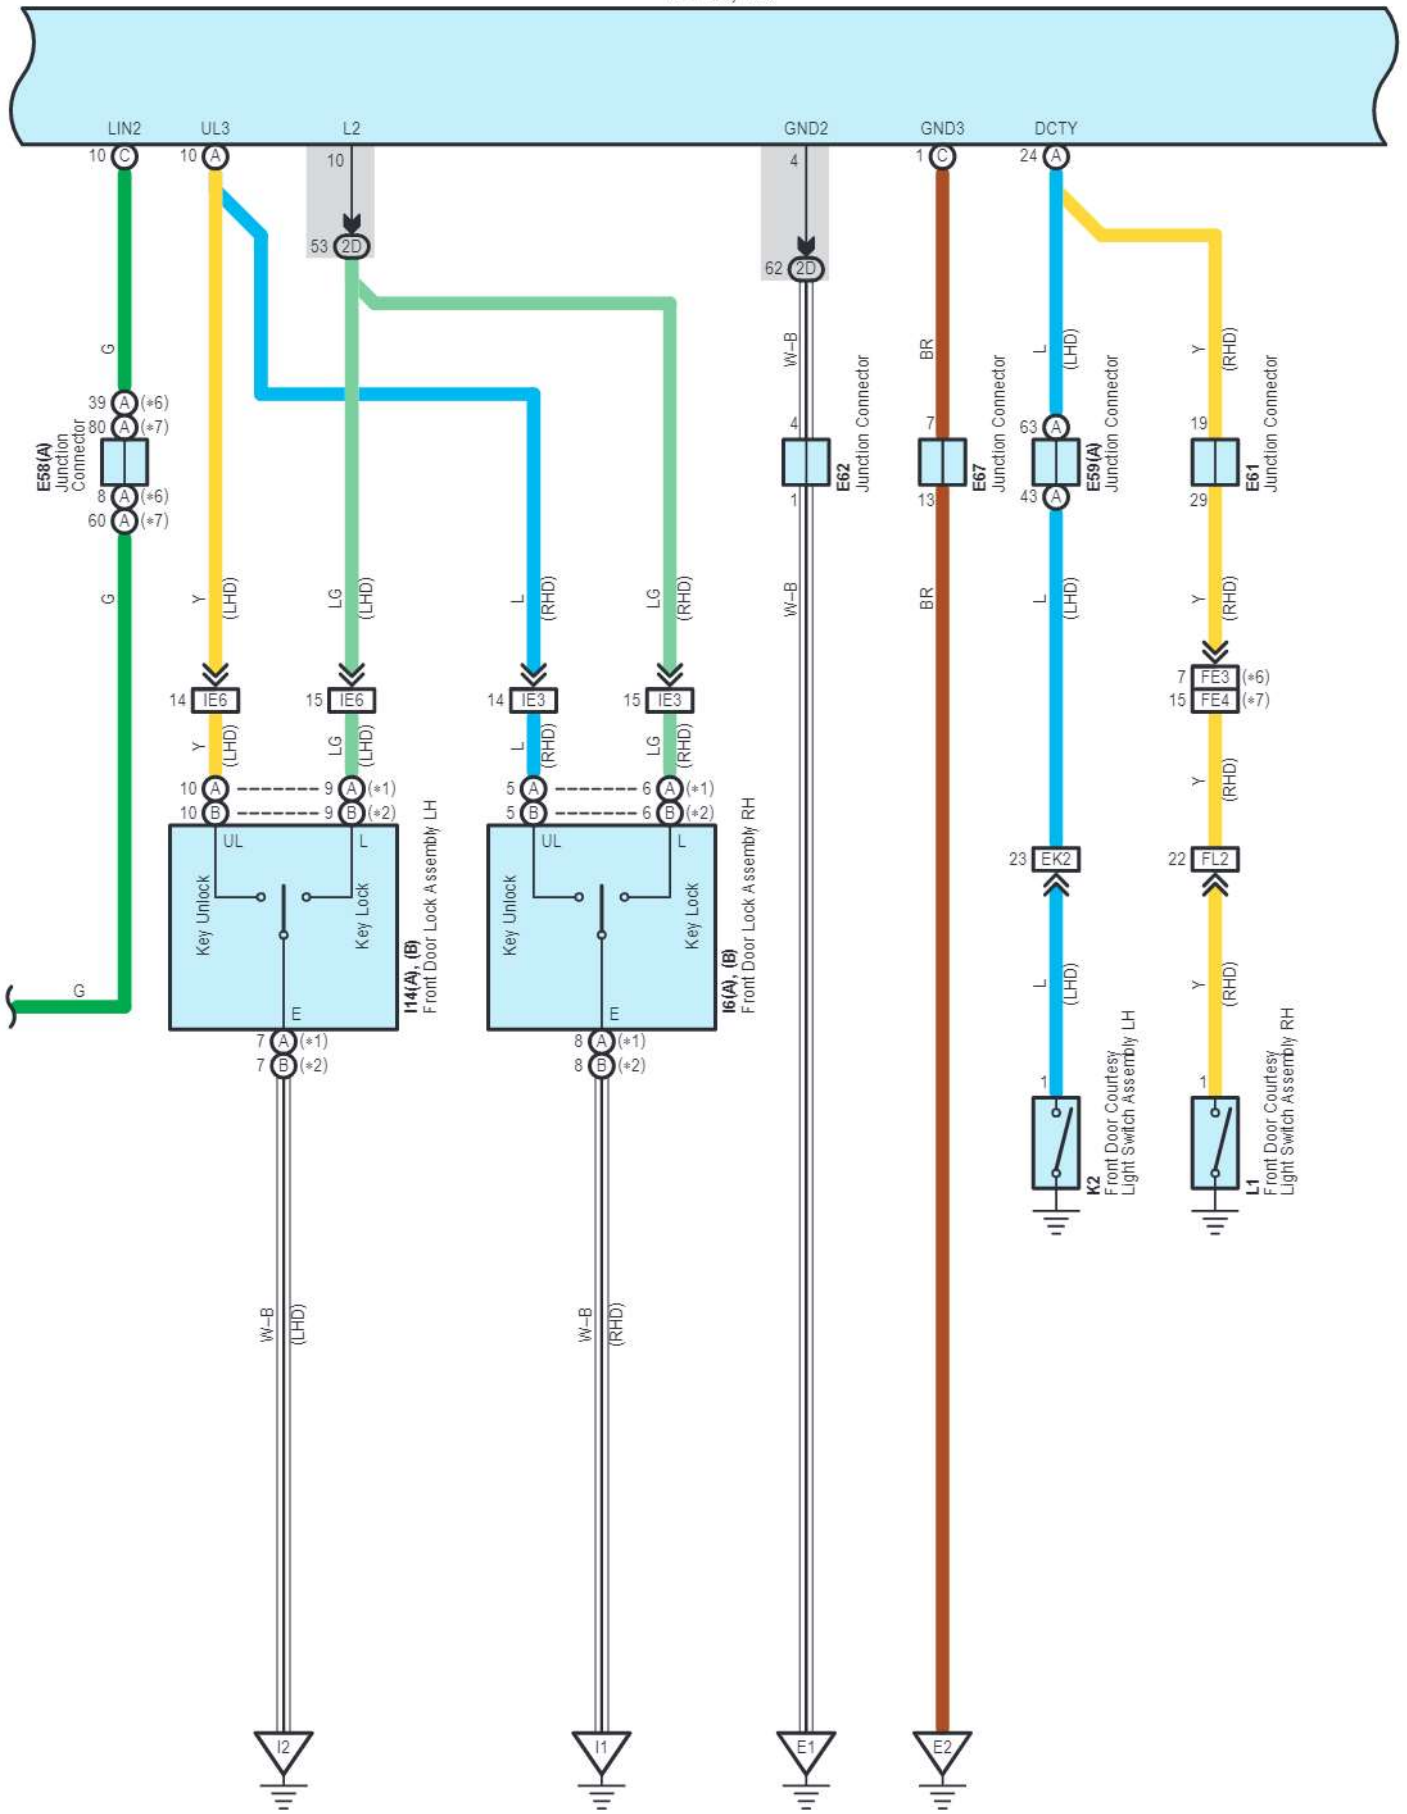

Sliding Roof

E1(A), E2(B), E3(C)
Main Body ECU