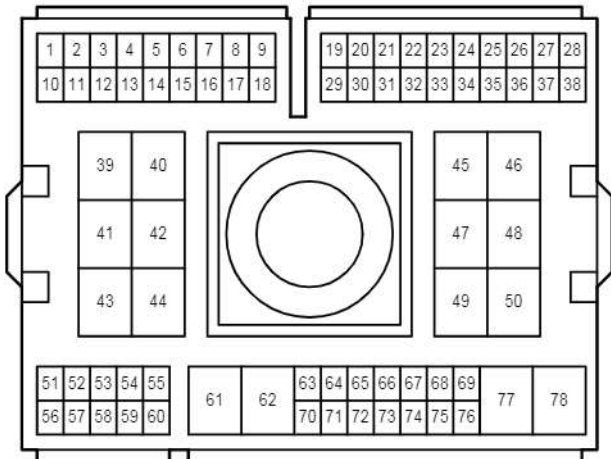

Power Back Door

EA2

White

Gray

EA3

White

cardiagn.com