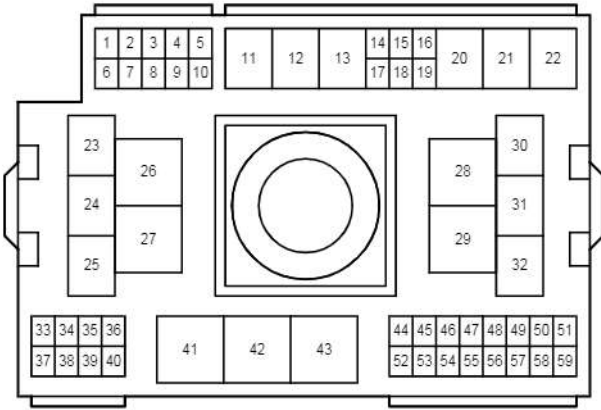

EA2

White

Gray

EA3

White