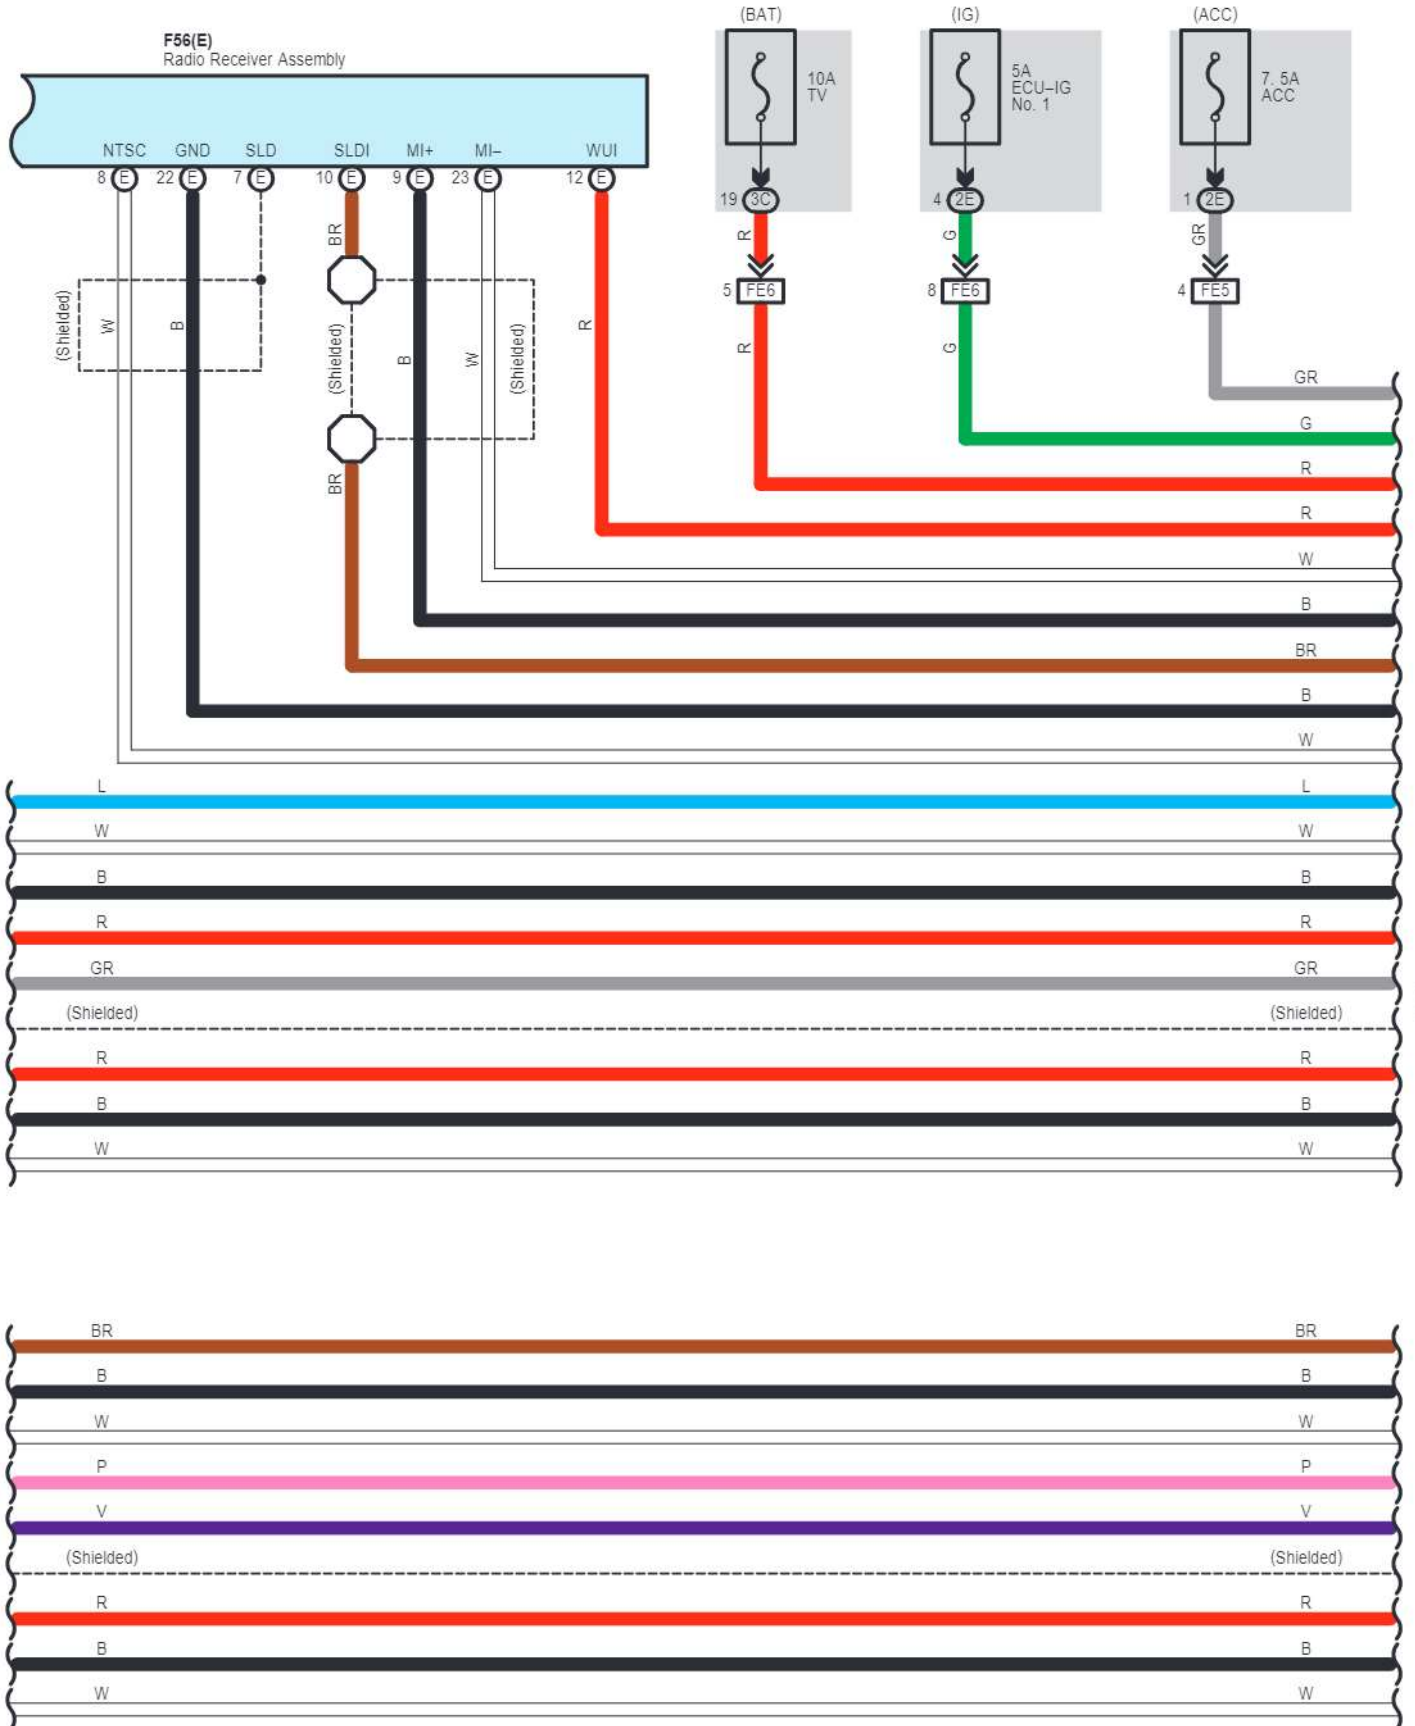

cardiagn.com

: There is no wire color information.

F56(E)
Radio Receiver Assembly

L41(B), L42(C), L45(D)
Multi-Media Interface ECU Assembly

cardiagn.com

cardiagn.com

F48(K), F60(A), F61(B), F64(E), F65(F),
F66(G), F67(H), F69(I), F70(J)
Display & Navigation Module Display