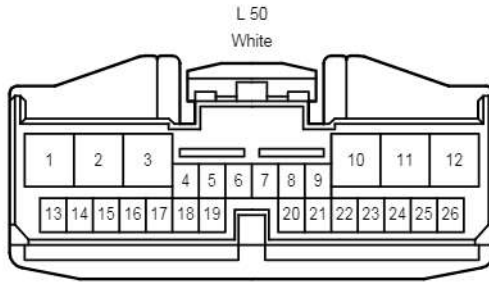

Black

F 73

Blue

K 47

Black

L 21

White

Power Back Door