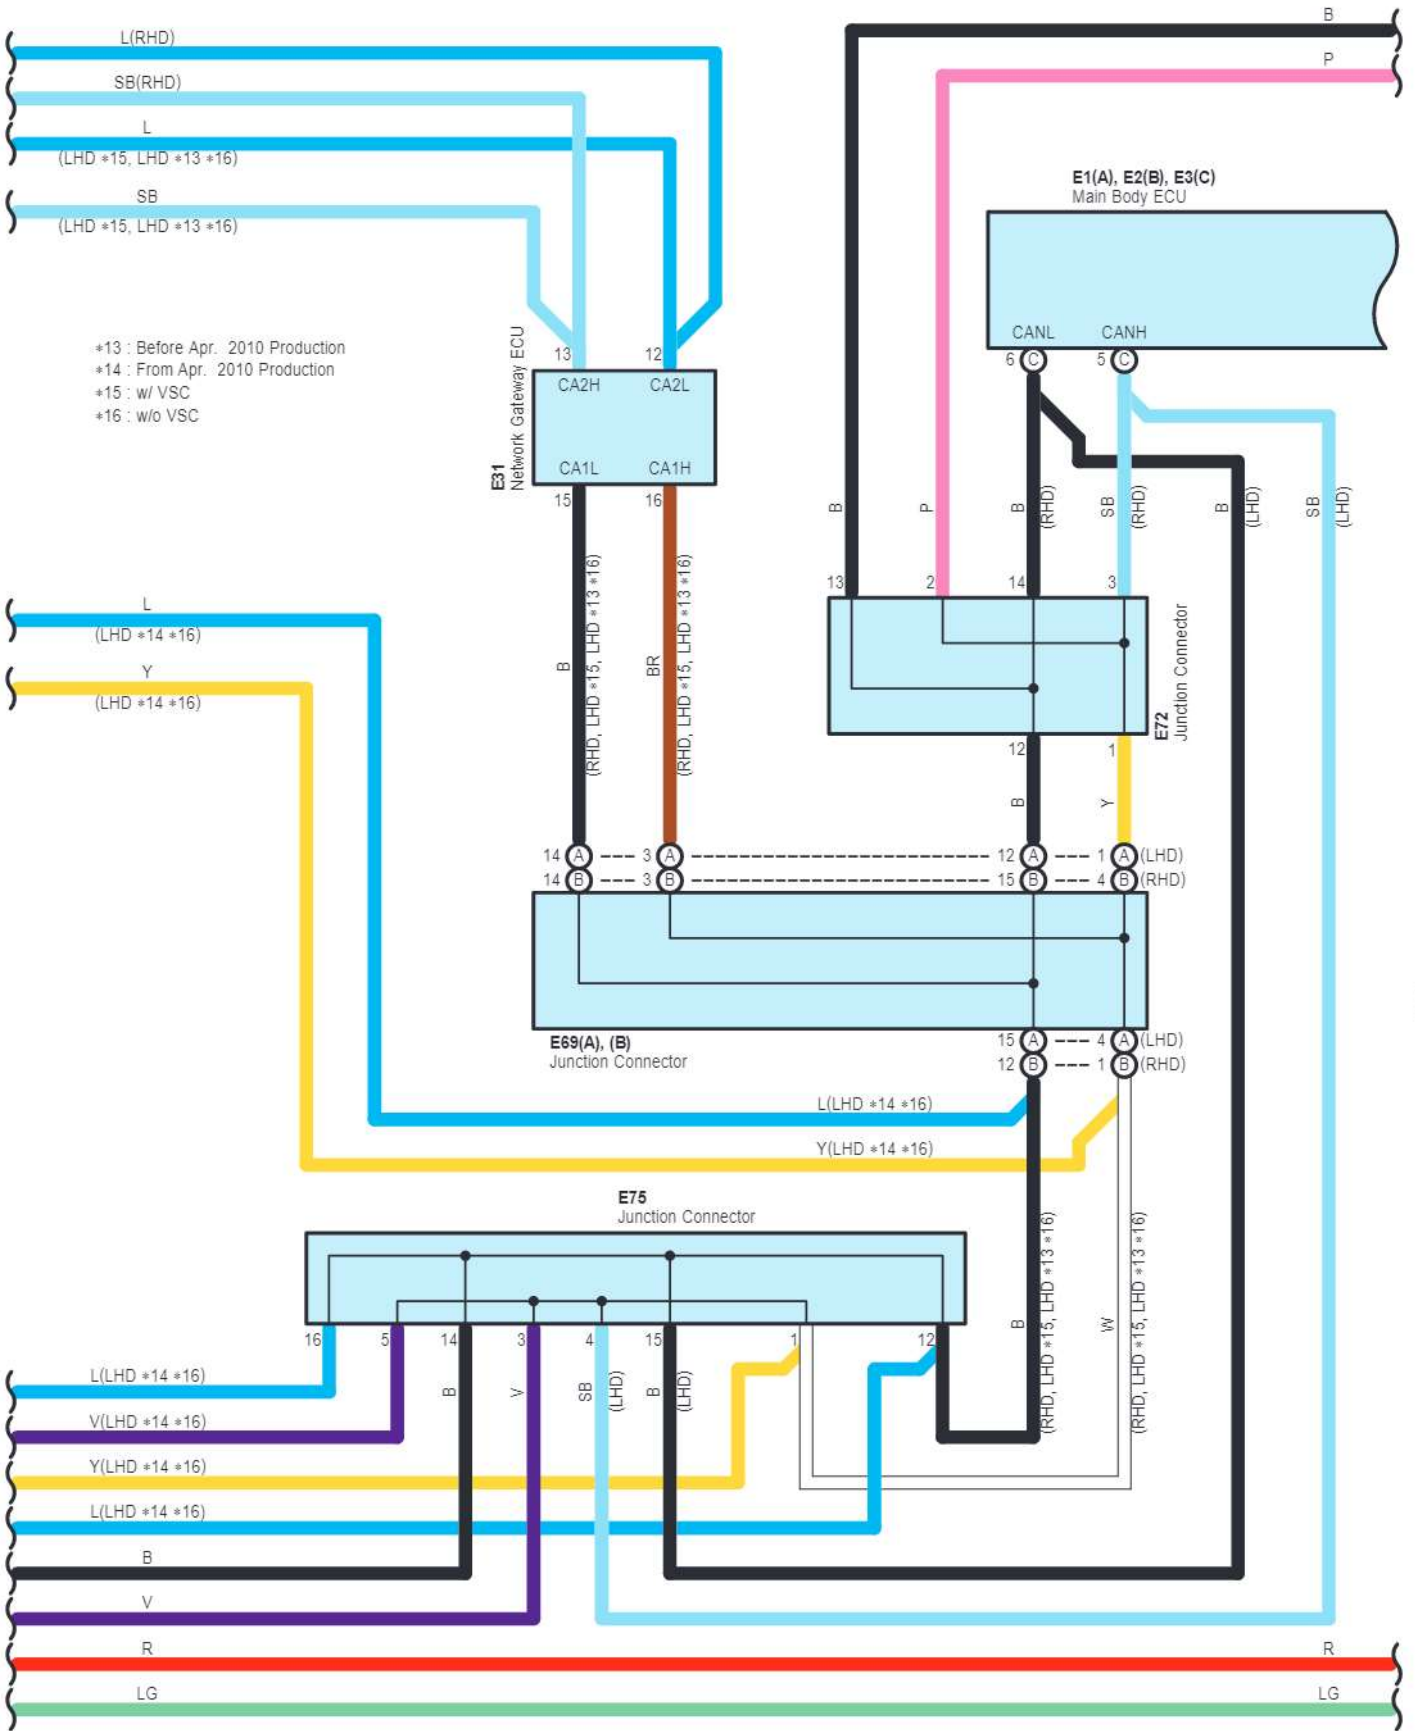

Combination Meter

cardiagn.com