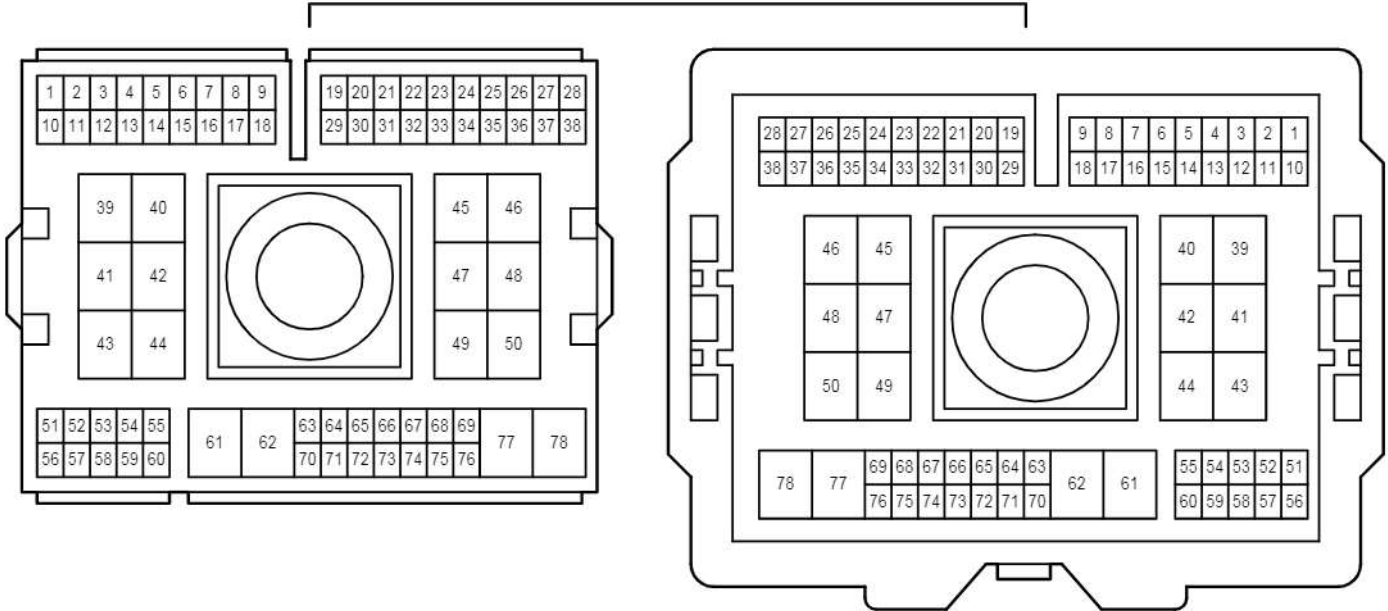

EA1
White

cardiagn.com